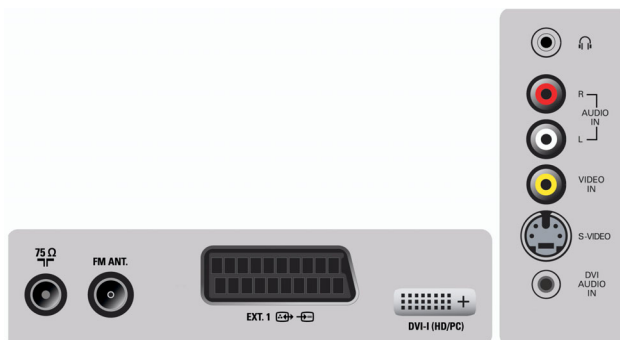

Liitännät

- Ext 1 Scart: Ääni v/o, CVBS-tulo/-lähtö, RGB
- Scart-liitinten määrä: 1
- Etu- ja sivuliitännät: Äänitulo, CVBS-tulo, Kuulokelähtö, S-video-tulo
- Muut liitännät: IEC75-antenni, DVI-I, FM-antenni, PC:n äänitulo

Käytön mukavuus

- Kello: Uniajastin
- Helppo asennus: Automaattiohjelman nimeäminen, ACI (Automatic Channel Install), ATS (Automatic Tuning System), Automaattitallennus, Hienosäätö, Digitaalinen PLL-viritys, Ohjelmien nimet, Lajittelu
- Helppokäyttöinen: Autom. äänenvoimakkuussäätö (AVL), FM-radio, Valikkojen hallinta, Näyttövalikot, Ohjelmaluettelo, Smart-kuva, Smart-äänensäätö
- Kauko-ohjain: TV
- Kauko-ohjaimen tyyppi: RCFE05SMU00
- Näyttöformaatin säätö: 16:9-pienennys, 4:3, 4:3-laajennus
- Teksti-tv: 10 sivun Smart-teksti-tv
- Teksti-tv:n parannukset: 4 suosikkisivua, Ohjelmatietopalkki

Lisätarvikkeet

- FM-antenni: FM-antenni
- Mukana tulevat lisätarvikkeet: Pikaopas, Rekisteröintikortti, Kauko-ohjain, Pöytäjalusta, Käyttöopas, Virtajohto

Mitat

- Laitteen mitat (L x K x S): 375 x 337 x 62 mm
- Mitat (jalustan kanssa) (L x K x S): 375 x 375 x 169 mm
- Paino pakattuna: 5,8 kg
- Tuotteen paino: 4 kg

stereo system					transmission system					
2CS	NICAM	2CS	NICAM	NICAM	PAL	PAL	PAL	SECAM	SECAM	SECAM
DK	DK	BG	I	LL'	BG	DK	I	BG	DK	LL'
o	o	o	o	o	o	o	o	o	o	o

Julkaisupäivä 2009-06-11

Versio: 3.0.10

12 NC: 8670 000 23468
EAN: 87 10895 94333 8

© 2009 Koninklijke Philips Electronics N.V.
Kaikki oikeudet pidätetään.

Tiedot voivat muuttua ilman erillistä ilmoitusta.
Tavaramerkit ovat Koninklijke Philips Electronics N.V:n
tai omistajiensa omaisuutta.

www.philips.com