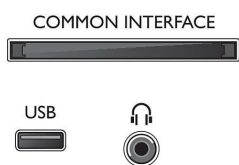

Захранване

- Мрежово захранване: Променлив ток 220-240 V, 50/60 Hz
- Температура на околната среда: от 5°C до 35°C
- Мощност на потребление в режим на готовност: $0,3\text{ W}$
- Енергиен етикет с клас: A+
- Мощност по Енергиен етикет на ЕС: 56 W
- Функции за пестене на електроенергия: Автоматичен таймер за изключване, ЕКО режим, Изключване на образа (за радио)
- Консумирана мощност в режим изключено: $0,3$
- Консумация на енергия годишно: 82 kWh

Акcesoари

- Акcesoари в комплекта: Дистанционно управление, 2 бр. батерии тип AAA, Настолна стойка, Захранващ кабел, Ръководство за бърз старт, Брошура за правни въпроси и безопасност, Гаранционна карта

Размери

- Ширина на изделието: 1082 мм
- Височина на изделието: 623 мм
- Дълбочина на изделието: 78 мм
- Тегло на изделието: 12,2 кг
- Ширина на изделието (със стойката): 1082 мм
- Височина на изделието (със стойката): 663 мм
- Дълбочина на изделието (със стойката): 256 мм
- Тегло на изделието (със стойката): 12,8 кг
- Ширина на кутията: 1160 мм

Connections

Side