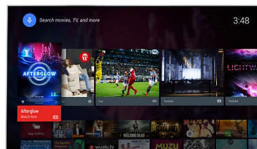

Quad Core + Android

Процесор Philips Quad Core відповідає потужності Android для забезпечення захоплюючих ігор. За допомогою Android на телевізорі Ви зможете виконувати навігацію, запускати додатки та відтворювати відео надзвичайно швидким, інтуїтивним та цікавим способом.