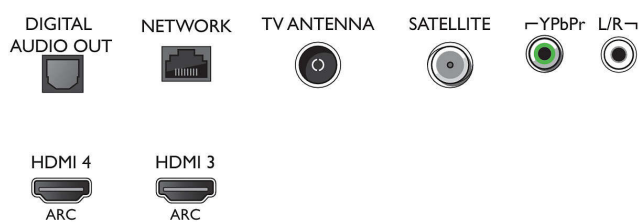

Тюнер/Прийм/Передача

- Цифрові телевизори: DVB-T/T2/T2-HD/C/S/S2
- Відтворення відео: NTSC, PAL, SECAM

Connections

Side

Bottom

Ультратонкий телевизор 4K на базі Android TV

139 см (55 дюймів) Світлодіодний телевизор 4K Ultra HD, Quad Core, 16 Гб і розширення, DVB T/C/T2/T2-HD/S/S2