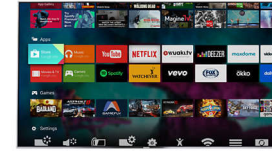

Телевміст

Магазин Google Play та галерея додатків Philips App Gallery виходять за межі звичайних телепрограм, щоб надати Вам доступ до великої онлайн-колекції фільмів, телепрограм, музики, додатків та ігор. 16 Гб пам'яті з можливістю розширення – це великий об'єм для збереження усього вибраного вмісту та встановлення більшої кількості додатків.

Візуальна звукова демонстрація

Довершений звук у тонкому дизайні. Насолоджуйтеся неймовірними високими та реалістичними середніми частотами із безліччю мікродинаміків на витонченій панелі. Якщо ви здатні почути шепіт, кроки, скрипіння підлоги, не важко уявити, наскільки потужно звучить кожен удар і вибух. А якщо говорити про низькі частоти, немає ніяких компромісів із стратегічно розташованими задніми гучномовцями для глибоких насичених тонів. Цей телевізор звучить так само неймовірно, як і виглядає.

DTS HD Premium Sound

Для чудових динаміків телевізора потрібна потужна система обробки, яка зберігає чистоту оригінального аудіовмісту. DTS HD Premium Sound створено для забезпечення звучання, яке користувачі очікують від високоякісної обробки звуку: абсолютне об'ємне звучання з глибокими, насиченими низькими частотами та чітким діалогом із високим рівнем гучності без перешкод, обрізання або спотворення.