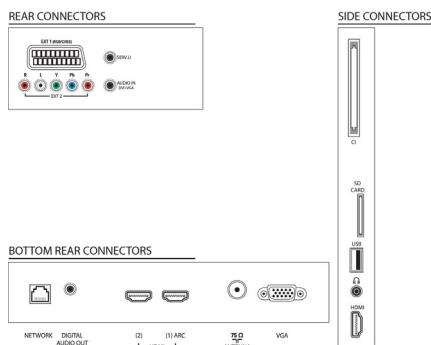

Sintonizador/recepção/transmissão

- Televisão Digital: DVB-C MPEG2*, DVB-C MPEG4*, DVB-T MPEG2*, DVB-T MPEG4*
- Reprodução de vídeo: NTSC, PAL, SECAM

Alimentação

- Alimentação eléctrica: CA, 220 - 240 V 50/60 Hz
- Temperatura ambiente: De 5 °C a 40 °C
- Classe energética: A+
- Potência com Rótulo energético da UE: 56 W
- Consumo de energia anual: 82 kWh
- Consumo de energia em modo de espera: < 0,15 W
- Funcionalidades de poupança de energia: Interruptor de desactivação de 0 watts, Temporizador para desligar automático, Modo Eco, Menu de definições eco, Sensor da luz,

- Supressão de imagem (para rádio)
- Presença de chumbo: Sim*
- Consumo e energia quando desligado: < 0,01 W
- Consumo anual de energia em espera: 1,1* kWh

Dimensões

- Dimensões da caixa (L x A x P): 1324 x 773 x 198 mm
- Dimensões do conjunto (L x A x P): 1081 x 653 x 39,9 mm
- Dimensões da unidade com suporte (L x A x P): 1081 x 705 x 265 mm
- Peso do produto: 16,4 kg
- Peso do produto (+suporte): 20 kg
- Suporte de parede compatível: 400 x 400 mm

Acessórios

- Acessórios incluídos: Cabo de alimentação, Telecomando, 2 x pilhas AAA, Suporte de mesa com orientação, Manual de início rápido, Folheto de informação legal e segurança, Folheto de Garantia
- Acessórios opcionais: Adaptador USB sem fios (PTA01), Suporte de parede Philips SQM 6375, Suporte de parede Philips SQM 6485

Data de publicação
2019-11-12

Versão: 12.15.19

12 NC: 8670 000 69748
EAN: 87 12581 57284 6

© 2019 Koninklijke Philips N.V.
Todos os direitos reservados.

Todas as especificações estão sujeitas a alterações sem aviso prévio. As marcas comerciais são propriedade de Koninklijke Philips N.V. ou dos respectivos detentores.

www.philips.com

* Net TV: Visite www.philips.com/smarttv para descobrir os serviços disponibilizados no seu país.

* Wi-Fi Media Connect: A reprodução do vídeo pode ser afectada pela velocidade do seu PC e pela largura de banda disponível Wi-Fi. Para consultar os requisitos mínimos e recomendados, visite www.philips.com/Wi-Fimediaconnect. Apresenta o conteúdo com um pequeno atraso de alguns segundos. Podem verificar-se pequenas diferenças de imagem e som.

* O televisor suporta a recepção DVB para transmissões em canal aberto. Operadores de DVB específicos podem não ser suportados. Pode encontrar uma lista actualizada na secção de FAQ do Web site de suporte da Philips. Para alguns operadores são necessários um acesso condicionado e uma subscrição. Contacte o seu operador para mais informações.

* A utilização do sintonizador de TV digital integrado irá ajudar a poupar energia

* EPG de 8 dias, serviço não disponível em todos os países

* Consumo de energia em kWh por ano, com base no consumo de energia do televisor a funcionar 4 horas por dia durante 365 dias. O consumo de energia efectivo dependerá da forma como o televisor é utilizado.

* A utilização do interruptor de ZERO consumo irá reduzir o consumo de energia em espera para 0

* Este televisor contém chumbo apenas em determinadas peças e componentes que não oferecem uma tecnologia alternativa, de acordo com as cláusulas de isenção da directiva RoHS.

* Teclado e rato USB suportados através da actualização de software