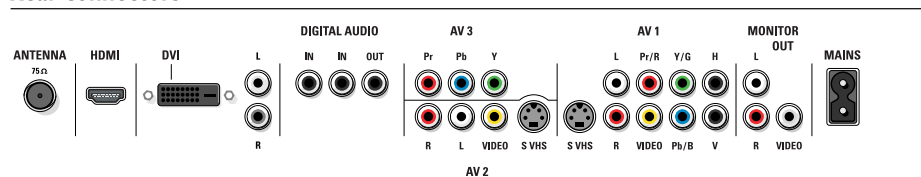

การเชื่อมต่อ

- การเชื่อมต่ออื่นๆ: Analog audio Left/Right out, S/PDIF in (coaxial), S/PDIF out (coaxial)
- AV 1: (1, 2, 3Fh autoranging), Audio L/R in, สัญญาณภาพแบบ Component, CVBS เข้, RGB+H/V, Y/C, YPbPr
- AV 2: Audio L/R in, CVBS, Y/C
- AV 3: (1, 2, 3Fh autoranging), โคแอกเชียลแบบดิจิทัล S/PDIF, YPbPr
- AV 4: (1, 2, 3Fh autoranging), Audio L/R in, DVI-I, HDCP, VGA PC-in, YPbPr
- AV 5: HDMI
- การเชื่อมต่อด้านหน้า/ด้านข้าง: 2x USB, Audio L/R in, CVBS เข้, ช่องสัญญาณออกของหูฟัง, เครื่องอ่านการ์ดแบบหลายช่อง, S-video เข้

กำลังไฟ

- การใช้พลังงาน: 239 W
- กินไฟขณะสแตนด์บาย: 1
- แหล่งจ่ายไฟหลัก: AC 220 - 240 V +/- 10%
- อุณหภูมิแวดล้อม: +5 -/+ 40 C

ขนาด

- ขนาดของผลิตภัณฑ์ (WxDxH): 1238 x 755 x 96 มม.
- น้ำหนักผลิตภัณฑ์: 36 กก.
- ขนาดกล่อง (กxยxส): 1330 x 960 x 330 มม.
- น้ำหนักรวมบรรจุภัณฑ์: 49 กก.
- สีเครื่อง: สีเงินประกายมุก (11092)

อุปกรณ์เสริม

- อุปกรณ์เสริมที่มีให้: อะแดปเตอร์ DVI-I to VGA,

แท่นวางแบบมอเตอร์ RC, ตัวยึดติดผนัง

Rear connectors

Side connectors

ข้อมูลผลิตภัณฑ์เด่น

จอ LCD ระดับ WXGA, 1366 x 768p

จอ WXGA ที่มีเทคโนโลยีจอ LCD ระดับสุดยอดนี้ มีความละเอียดของ Widescreen สูงถึง 1366 x 768p พิกเซล ระบบ Progressive Scan ให้ภาพนิ่งสนิทสี สดใส อีกทั้ง ยังให้ความสว่างที่พอเหมาะและลึกลับ นที่ยอดเยี่ยม คุณจะมีความสุขสนุกสนานกับ การชมภาพที่มีสีสันสดใสและความคมชัด