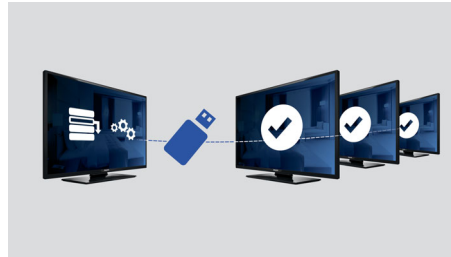

USB-kloonimine

Kõik seadistused ja kanalid on võimalik kopeerida ühest telerist teistesse vähem kui minutiga. See tagab, et kõik telerid töötavad sarnaselt ja vähendab oluliselt paigalduseks kuluvat aega ja teisi kulusid.