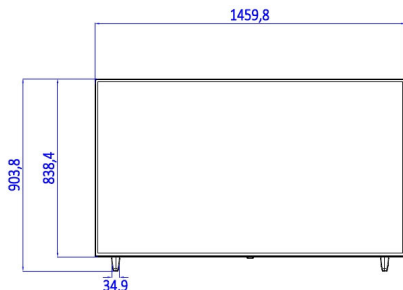

Tervishoiufunktsioonid

- Kontroll: Multifunktsionaalne pult
- Mugavus: Kõrvaklapiväljund

Multimeedia

- Multimeedia ühendused: USB
- Video taasesituse tugi: Pakendvormingud: AVI, MKV, Vormingud: H.264/MPEG4 AVC, MPEG1, MPEG2, MPEG4, HEVC, TS
- Toetatud subtiitrvormingud: SRT, SSA SUB, ASS, SMI, TXT
- Toetatud muusikavormingud: MP3, AAC, WAV, WMA (v2 kuni v9.2)
- Toetatud pildivormingud: BMP, JPG, PNG
- Toetatud videoeraldus USB kaudu: kuni 1920x1080p@30Hz

Toetatavad ekraani lahutusvõimed

- HDMI: Kuni 3840x2160p@60Hz
- Tuuner: T2 HEVC: kuni 3840x2160@60Hz, Teised kuni 1920x1080p@60Hz
- USB: HEVC: kuni 3840x2160@60Hz, Teised kuni 1920x1080@60Hz

Tarvikud

- Komplektis: Kaugjuhtimispuht 22AV1407A/12, 2 x AAA-patareid, Servale toetuv alus, Garantiileht, Juriidilise teabe ja ohutusnõuete brošüür
- Valikuline: Seadistus RC 22AV9573A

Väljalaske kuupäev
2017-04-11

Versioon: 2.0.1

12 NC: 8670 001 38218
EAN: 87 18863 00945 1

© 2017 Firma Koninklijke Philips N.V.
Kõik õigused kaitstud

Spetsifikatsioone võib muuta ette teatamata
Kaubamärgid kuuluvad firmale Koninklijke Philips N.V.
või vastavatele omanikele.

www.philips.com

Võimsus

- Toiteallikas: Vahelduvvool 220–240 V, 50–60 Hz
- Energiamärgise klass: A+
- EL-i energiamärgise võimsus: 118 W
- Aastane energiatarve: 172 kW/h
- Võimsustarve ooterežiimis: < 0,3 W
- Energiasäästufunktsioonid: Ökorežiim
- Ümbritsev temperatuur: 5 °C kuni 45 °C

Mõõtmed

- Komplekti mõõtmed (L x K x S):
  1460 x 838 x 50 mm
- Komplekti mõõtmed koos alusega (L x K x S):
  1460 x 903 x 345 mm
- Toote kaal: 36,9 kg
- Toote kaal (alusega): 37,5 kg
- Ühildub VESA seinakinnitustega: M6, 400 x 400 mm

* Funktsioonide kättesaadavus sõltub süsteemi paigaldamisel valitud rakendustest.

* Keskmine sisselülitatud režiimi võimsustarve on mõõdetud vastavalt standardile IEC62087 Ed 2. Tegelik energiatarve oleneb sellest, kuidas telerit kasutatakse.

* Pliid sisalduvad ainult teleri teatud osad või komponendid, mille puhul alternatiivsed tehnoloogiad puuduvad (vastavalt RoHS-direktiivi olemasolevate erandite klauslitele).