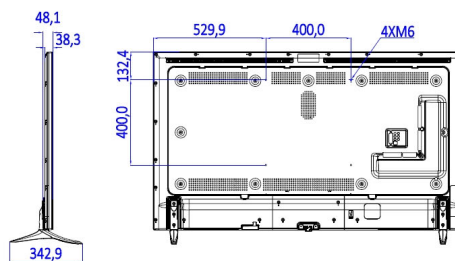

Tervishoiufunktsioonid

- Kontroll: Multifunktsionaalne pult
- Mugavus: Kõrvaklapiväljund

Multimeedia

- Multimeedia ühendused: USB
- Video taasesituse tugi: Pakendvormingud: AVI, MKV, Vormingud: H.264/MPEG4 AVC, MPEG1, MPEG2, MPEG4, HEVC, TS
- Toetatud subtiitrvormingud: SRT, SSA SUB, ASS, SMI, TXT
- Toetatud muusikavormingud: MP3, AAC, WAV, WMA (v2 kuni v9.2)
- Toetatud pildivormingud: BMP, JPG, PNG
- Toetatud videoeraldus USB kaudu: kuni 1920x1080p@30Hz

Toetatavad ekraani lahutusvõimed

- HDMI: Kuni 3840x2160p@60Hz
- Tuuner: T2 HEVC: kuni 3840x2160@60Hz, Teised kuni 1920x1080p@60Hz
- USB: HEVC: kuni 3840x2160@60Hz, Teised kuni 1920x1080@60Hz

Tarvikud

- Komplektis: Kaugjuhtimispuht 22AV1407A/12, 2 x AAA-patareid, Servale toetuv alus, Garantiileht, Juriidilise teabe ja ohutusnõuete brošüür
- Valikuline: Seadistus RC 22AV9573A

Väljalaske kuupäev
2017-04-11

Versioon: 2.0.1

12 NC: 8670 001 38218
EAN: 87 18863 00945 1

© 2017 Firma Koninklijke Philips N.V.
Kõik õigused kaitstud

Spetsifikatsioone võib muuta ette teatamata
Kaubamärgid kuuluvad firmale Koninklijke Philips N.V.
või vastavatele omanikele.

www.philips.com

Võimsus

- Toiteallikas: Vahelduvvool 220–240 V, 50–60 Hz
- Energiamärgise klass: A+
- EL-i energiamärgise võimsus: 118 W
- Aastane energiatarve: 172 kW/h
- Võimsustarve ooterežiimis: < 0,3 W
- Energiasäästufunktsioonid: Ökorežiim
- Ümbritsev temperatuur: 5 °C kuni 45 °C

Mõõtmed

- Komplekti mõõtmed (L x K x S):
  1460 x 838 x 50 mm
- Komplekti mõõtmed koos alusega (L x K x S):
  1460 x 903 x 345 mm
- Toote kaal: 36,9 kg
- Toote kaal (alusega): 37,5 kg
- Ühildub VESA seinakinnitustega: M6, 400 x 400 mm

* Funktsioonide kättesaadavus sõltub süsteemi paigaldamisel valitud rakendustest.

* Keskmine sisselülitatud režiimi võimsustarve on mõõdetud vastavalt standardile IEC62087 Ed 2. Tegelik energiatarve oleneb sellest, kuidas telerit kasutatakse.

* Pliid sisalduvad ainult teleri teatud osad või komponendid, mille puhul alternatiivsed tehnoloogiad puuduvad (vastavalt RoHS-direktiivi olemasolevate erandite klauslitele).