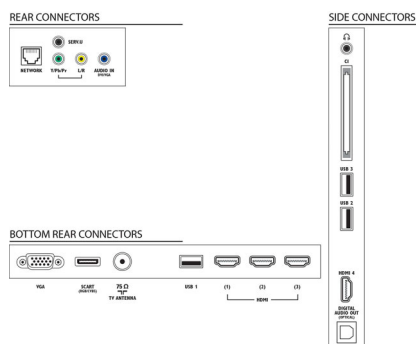

Dane techniczne

Ambilight

- Funkcje Ambilight: Dostosowywanie się do koloru ściany, Tryb oświetlenia Lounge
- Wersja Ambilight: 2-stronna

Obraz/wyświetlacz

- Format obrazu: 16:9
- Przekątna ekranu (cal): 42 cali
- Przekątna ekranu (cm): 107 cm

- Wyświetlacz: LED Full HD
- Rozdzielczość panelu: 1920 x 1080 pikseli
- 3D: Easy 3D Clarity 700, Gra na pełnym ekranie w trybie dwuosobowym*, Regulacja głębi 3D, Konwersja trybu 2D do 3D
- Jasność: 400 cd/m²
- Funkcje poprawy obrazu: Pixel Precise HD, 400 Hz Perfect Motion Rate, Micro Dimming
- Dynamiczny kontrast ekranu: 500 000:1

Obsługiwana rozdzielczość ekranu

- Obraz z komputera: rozdzielczość do 1920 x 1080 przy 60 Hz
- Wejścia wideo: 24, 25, 30, 50, 60 Hz, rozdzielczość do 1920 x 1080p

Tuner/Odtwarzanie/Transmisja

- Telewizja cyfrowa: DVB-C MPEG2*, DVB-C