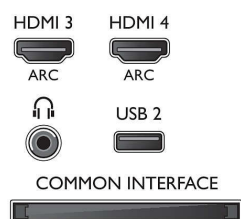

Спецификации

Ambilight

- Функции на Ambilight: Двоен изглед с фиксиран цвят, Динамичен, свързан към сензор за светлина, Режим "фойе", залез, Адаптиране към цвета на стената, 3D
- Версия на Ambilight: Двустранен
- Система за осветяване Ambilight: Вграден AL + hue

Картина/дисплей

- Съотношение на размерите на картината: 4:3/16:9

- Размер на екрана по диагонал (инчове): 48 инч
- Размер на екрана по диагонал (метрична с-ма): 121 см
- Дисплей: LED Full HD
- Разделителна способност на екрана: 1920 x 1080 пиксела
- 3D: Active 3D, Регулируема 3D дълбочина, 2D-3D конвертиране, Автоматично откриване на 3D
- Яркост: 350 cd/m²
- Подобрение на картината: Micro Dimming Pro, Pixel Precise HD, Digital Natural Motion, 600 Hz

Perfect Motion Rate

Поддържана разделителна способност на дисплея

- Компютърни входове: до 1920x1080 при 60 Hz
- Видео входове: 24, 25, 30, 50, 60 Hz, до 1920x1080p

Тuner / Приемане / Предаване

- Цифров телевизор: DVB-T/C/S/S2
- Възпроизвеждане на видео: NTSC, PAL, SECAM
- Поддръжка на MPEG: MPEG2, MPEG4

Connections

Side