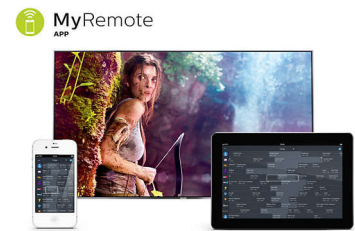

MyRemote*

Управлявайте своя телевизор Philips директно от смарт устройството си. С приложението MyRemote никога не е било по-лесно да споделяте съдържание от вашето смарт устройство на телевизора (SimplyShare), да прехвърляте цифрови телевизионни предавания на вашия таблет (Wi-Fi smart screen) и да имате винаги актуална информация със справочника на телевизионните програми, който ви позволява да избирате програми за гледане.