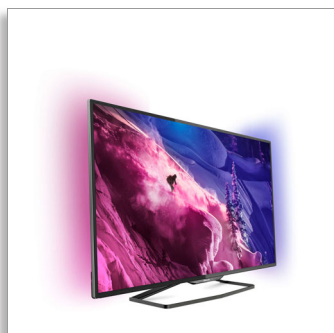

Philips 6900 series  
Ултратънък Smart Full HD  
LED телевизор

**122 см (48")**

Full HD светодиоден телевизор  
Двуядрен  
DVB-T/C/S/S2

**48PFK6949**

### С двустранен Ambilight

Smart LED телевизорът Philips серия 6900 има изключително тънка рамка с изрязани с диамант краища, която ще завладее сърцето ви. Но той не само изглежда добре: пълен е с функции като Ambilight, 3D, Skype™ и още.