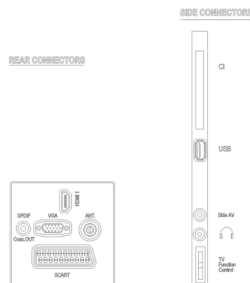

## Liitännät

- AV-liitännöjen määrä: 1
- HDMI-liitännöjen määrä: 1
- HDMI-ominaisuudet: ARC (Audio Return Channel)
- Scart-liitännöjen lukumäärä (RGB/CVBS): 1
- USB-liitännöjen lukumäärä: 1
- Etu- ja sivuliitännät: Äänitulo v/o, CVBS-tulo, Kuulokelähtö, USB 2.0
- Muut liitännät: IEC75-antenni, S/PDIF-lähtö (koaksiaali), PC-tulo, VGA, Common Interface Plus (CI+)

## Mitat

- Laitteen leveys: 562 mm
- Laitteen korkeus: 345 mm
- Laitteen syvyys: 35,5 mm
- Laitteen paino: 3,9 kg
- Laitteen leveys (jalustan kanssa): 562 mm
- Laitteen korkeus (jalustan kanssa): 380 mm
- Laitteen syvyys (jalustan kanssa): 134 mm
- Tuotteen paino (+jalusta): 4,1 kg
- Laatikon leveys: 698 mm
- Laatikon korkeus: 438 mm
- Laatikon syvyys: 120 mm
- Paino pakattuna: 5,4 kg
- Sopii seinätelineeseen: 75 x 75 mm