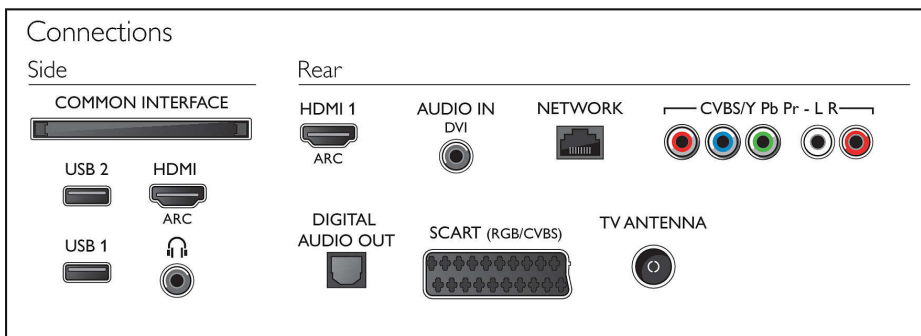

Heli

- Väljundvõimsus (RMS): 20 W
- Heli täiustused: Incredible Surround, Clear Sound, Automaatne helitugevuse ühtlustus, Dünaamiline bassiparandus, Nutikas heli

Ühenduvus

- HDMI-pesade arv: 2
- HDMI funktsioonid: Heli tagasisidekanal
- Sisendkomponentide arv (YPbPr): 1
- EasyLink HDMI-CEC: Puldi signaali edastus, Süsteemi heli juhtimine, Süsteemi ooterežiimi lülitamine, Pixel Plus'i ühendus (Philips)*, Esitamise ühe vajutusega
- SCART-pesade arv (RGB/CVBS): 1
- USB-pesade arv: 2
- Juhtmeta ühendus: Wi-Fi 802.11n 2x2 sisesehitatud, Wi-Fi Direct
- Muud liidesed: Antenn IEC75, Common Interface Plus (CI+), Digitaalne helisend (optiline), Audio L/R in (helisend), Audiosisend (DVI), Kõrvaklapiväljund, Hoolduspistik

Tarvikud

- Komplektis olevad tarvikud: Kaugjuhtimispult, 2 x AA-patareid, Toitejuhe, Kiirjuhend, Juriidilise teabe ja ohutusnõuete brošüür, Lauapealne alus

Mõõtmed

- Seadme laius: 1124 mm

- Seadme kõrgus: 647 mm
- Seadme sügavus: 77 mm
- Toote kaal: 12,9 kg
- Seadme laius (alusega): 1124 mm
- Seadme kõrgus (alusega): 709 mm
- Seadme sügavus (alusega): 259 mm
- Toote kaal (alusega): 15,5 kg
- Karbi laius: 1380 mm
- Karbi kõrgus: 796 mm
- Karbi sügavus: 131 mm
- Kaal (koos pakendiga): 20,5 kg
- Ühildub seinakinnitusega: 400 x 200 mm