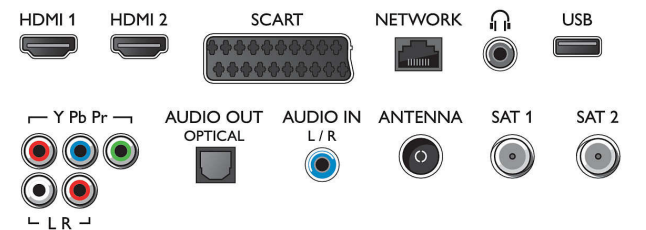

Specificații

Ambilight

- Funcții Ambilight: Ambilight + Hue integrat, Adaptare la culoarea peretelui, Mod pentru jocuri, Mod de iluminare odihnitoare
- Versiune Ambilight: 4 laturi

Imagine/Ecran

- Raport lungime/lățime: 16:9
- Dimensiune diagonală ecran (inchi): 48 inch
- Dimensiune diagonală ecran (metric): 121 cm
- Afișaj: LED Full HD
- Rezoluție panou: 1920 x 1080p

- 3D: 3D activ, Jocuri pe ecran complet pentru 2 jucători*, Conversie premium 2D în 3D
- Luminositate: 450 cd/m²
- Procesor de imagine: Perfect Pixel HD
- Îmbunătățiri ale imaginii: Micro Dimming Pro, Contrast local, Perfect Natural Motion, Perfect Motion Rate 800Hz, Super rezoluție

Rezoluție de afișare acceptată

- Intrări pentru computer pe toate dispozitivele HDMI: până la FHD 1920 x 1080 la 60 Hz
- Intrări video pe toate dispozitivele HDMI: până la

FHD 1920 x 1080p, la 24, 25, 30, 50, 60 Hz

Tuner/Recepție/Transmisie

- Twin Tuner
- TV digital: 2x DVB-T/T2/C/S/S2
- Twin Cam (CI+)
- Redare video: NTSC, PAL, SECAM
- Acceptă MPEG: MPEG2, MPEG4
- Ghid de programe TV*: Ghid electronic de programe (8 zile)
- Indicator putere semnal
- Teletext: Hipertext - 1200 pagini

Connections

Side

Rear