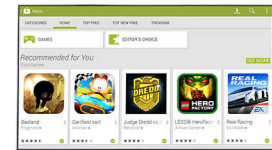

### Google Play™ store

Simțiți-vă ca un copil într-un magazin de dulciuri. Bucurați-vă de multitudinea de aplicații, de jocuri și de toate bunătățile disponibile în Google Play™ store, cum ar fi navigatorul Chrome™, YouTube™, Google Movies, Google Music, aplicații pentru rețelele de socializare și multe altele... toate pe televizorul dvs. cu Android™.