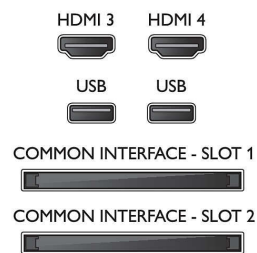

Specificații

Ambilight

- Funcții Ambilight: Ambilight + Hue integrat, Adaptare la culoarea peretelui, Mod pentru jocuri, Mod de iluminare odihnitoare
- Versiune Ambilight: 4 laturi

Imagine/Ecran

- Raport lungime/lățime: 16:9
- Dimensiune diagonală ecran (inchi): 48 inch
- Dimensiune diagonală ecran (metric): 121 cm
- Afișaj: LED Full HD
- Rezoluție panou: 1920 x 1080p

- 3D: 3D activ, Jocuri pe ecran complet pentru 2 jucători*, Conversie premium 2D în 3D
- Luminositate: 450 cd/m²
- Procesor de imagine: Perfect Pixel HD
- Îmbunătățiri ale imaginii: Micro Dimming Pro, Contrast local, Perfect Natural Motion, Perfect Motion Rate 800Hz, Super rezoluție

Rezoluție de afișare acceptată

- Intrări pentru computer pe toate dispozitivele HDMI: până la FHD 1920 x 1080 la 60 Hz
- Intrări video pe toate dispozitivele HDMI: până la

FHD 1920 x 1080p, la 24, 25, 30, 50, 60 Hz

Tuner/Recepție/Transmisie

- Twin Tuner
- TV digital: 2x DVB-T/T2/C/S/S2
- Twin Cam (CI+)
- Redare video: NTSC, PAL, SECAM
- Acceptă MPEG: MPEG2, MPEG4
- Ghid de programe TV*: Ghid electronic de programe (8 zile)
- Indicator putere semnal
- Teletext: Hipertext - 1200 pagini

Connections

Side