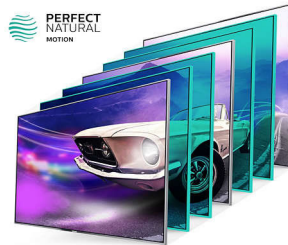

Perfect Natural Motion

Volite gledati filmove, ali zahtijevate najbolju moguću sliku. Perfect Natural Motion naša je nagrađivana tehnologija za poboljšavanje pokreta koja uklanja efekte podrhtavanja, pružajući vrhunski ugađenu sliku. Filmovi se snimaju pri brzini od 24 sličice u sekundi. PNM učestvostručuje broj sličica na 100 promjena pokreta u sekundi. Time se uklanja efekt podrhtavanja, kako biste mogli uživati u izoštreanom i ugađenom prikazu pokreta.