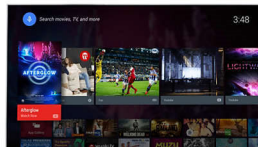

Quad Core og Android

Quad Core-prosessor fra Philips møter kraften til Android for å gi en spennende spillopplevelse. Og med Android på TV-en kan du navigere, åpne apper og spille av videoer på en måte som er svært rask, svært intuitiv og fantastisk morsom.

Google Play

Google Play™ har en fyldig katalog med flotte spill for alle aldre. De er optimalisert for TV-en, ser flotte ut, og er morsomme å spille. Og du trenger ikke enda en spillkonsoll i huset. Med en universell USB-spillkontroll kan du navigere og spille på en enkel måte.

Cloud Gaming

Cloud Gaming har en enorm nettbasert katalog med flotte spill for alle aldre, interesser og spillnivåer. Det er bare å velge et spill og spille det på TV-en.