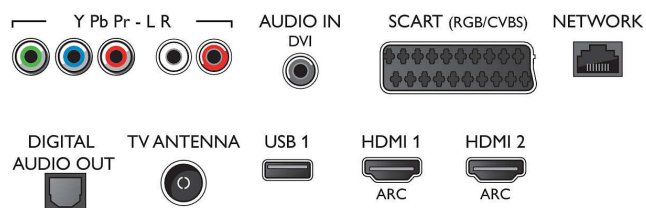

Spesifikasjoner

Ambilight

- Ambilight-funksjoner: Innebygd Ambilight+Hue, Musikk med Ambilight, Spillmodus, Tilpasser seg fargene på veggen, Lounge-modus
- Ambilight-versjon: På to sider

Bilde/skjerm

- Sideforhold: 16:9
- Diagonal skjermstørrelse (tommer): 49 tommer
- Diagonal skjermstørrelse (cm): 123 cm
- Skjerm: 4K Ultra HD LED
- Paneloppløsning: 3840 x 2160

- Lysstyrke: 350 cd/m²
- Bildeforbedring: Micro Dimming Pro, Ultra Resolution, Natural Motion, Pixel Plus Ultra HD
- Peak Luminansforhold: 65 %

Støttet skjermopløsning

- Dataskjermoppløsning på HDMI1/2: opptil 4K UHD 3840 x 2160 ved 60Hz
- Dataskjermoppløsning på HDMI3/4: opptil 4K UHD 3840 x 2160 ved 30Hz, opptil FHD 1920 x 1080 ved 60 Hz
- Videoinnganger på HDMI1/2: opptil 4K UHD

- 3840 x 2160 ved 60Hz
- Videoinnganger på HDMI3/4: opptil FHD 1920 x 1080 ved 60 Hz, opptil 4K UHD 3840 x 2160 ved 30Hz

Tuner/mottak/overføring

- Digital-TV: DVB-T/T2/C
- Videoavspilling: NTSC, PAL, SECAM
- Støtter MPEG: MPEG2, MPEG4
- TV-programguide*: 8-dagers elektronisk programguide
- Signalstyrkeindikasjon

Connections

Side

Rear