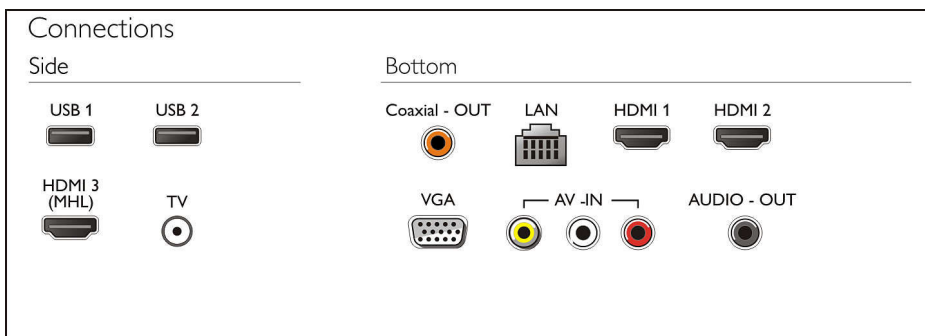

Kelebihan Utama

4K Ultra HD

Tinggi layar 1256 milimeter dan kedalaman 78 milimeter empat kali TV Full HD. Dengan lebih dari 8 juta piksel dan teknologi Realtek dengan 200 juta, Anda akan menikmati kualitas gambar terbaik. Semakin tinggi kualitas konten asli Anda, semakin baik gambar dan resolusi yang dapat dinikmati. Nikmati peningkatan ketajaman, persepsi kedalaman yang ditingkatkan, kontras terbaik, gerak yang alami dan mulus, dan detail sempurna.

Gaya dudukan kaki yang modern

Saat menciptakan TV baru, tim kami mempertimbangkan segala aspek: dari teknologi hingga desain. Gaya kaki samping baru kami dirancang untuk memberi ruang di bawah TV, yang biasanya diisi oleh dudukan tradisional, menawarkan pengalaman menonton lebih menakjubkan. Hasilnya? TV yang berdiri mantap dengan tampilan bergaya masa depan.

Pixel Plus Ultra HD

Nikmati ketajaman 4K Ultra HD dengan mesin Philips Pixel Plus Ultra HD. Mesin mengoptimalkan kualitas gambar, menghadirkan gambar yang mengalir dan mulus dengan detail dan kedalaman luar biasa – Nikmati gambar 4K yang lebih tajam dengan putih yang lebih terang dan hitam yang lebih gelap setiap saat.

TV LED

Dengan lampu latar LED, nikmati konsumsi daya rendah dan gaya indah yang berpadu dengan kecerahan tinggi, kontras mengagumkan, dan warna merah.

Tanggal dikeluarkan
2023-10-21

Versi: 9.1.1

EAN: 87 18863 01405 9

© 2023 Koninklijke Philips N.V.
Hak cipta dilindungi undang-undang.

Spesifikasi dapat berubah sewaktu-waktu tanpa pemberitahuan. Merek dagang adalah milik Koninklijke Philips N.V. atau pemilikinya masing-masing.

www.philips.com

* EPG dan jarak pandang aktual (hingga 8 hari) tergantung negara dan operator.

* TV mendukung penerimaan DVB untuk siaran 'Tidak berbayar'. Operator DVB tertentu kemungkinan tidak didukung. Daftar terbaru dapat dilihat di bagian FAQ situs web dukungan Philips. Bagi sebagian operator, dibutuhkan Akses Bersyarat dan langganan. Hubungi operator Anda untuk informasi selengkapnya.

* TV Philips tidak menjamin 100% interoperabilitas dengan semua perangkat HDMI CEC

* harap diperhatikan bahwa fungsi HDR di TV Anda hanya akan sepenuhnya tersedia melalui pembaruan FW dari USB.

* Program film Netflix hanya tersedia melalui set top box penyedia konten Anda (tidak tersedia di TV Anda). Silakan hubungi penyedia layanan untuk berlangganan Netflix.