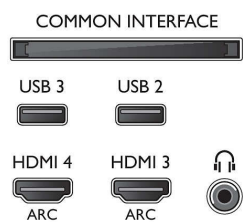

Műszaki adatok

Ambilight

- Ambilight szolgáltatások: A fal színéhez alkalmazkodó, Lounge üzemmód, Játék üzemmód, Ambilight+hue
- Ambilight változat: 3 oldalas

Kép/Kijelző

- Képfórmátum: 16:9
- Átlós képernyőméret (hüvelyk): 40 hüvelyk
- Átlós képernyőméret (metrikus): 102 cm
- Kijelző: LED, Full HD
- Panel felbontása: 1920 x 1080p

- 3D: Aktív 3D, Játék teljes képernyőn 2 résztvevővel*, 2D - 3D átalakítás, Automatikus 3D felismerés
- Fényerő: 350 cd/m²
- Képfeldolgozó rendszer: Perfect Pixel HD
- Képjávitás: Perfect Natural Motion, 800 Hz-es Perfect Motion Rate, Micro Dimming Pro, Super Resolution

Támogatott képernyőfelbontás

- Számítógép bemenetek az összes HDMI-n: max.

FHD 1920×1080, 60 Hz-en, 60 Hz-en

- Videobemenetek az összes HDMI-n: max. FHD 1920×1080p, 24, 25, 30, 50, 60 Hz mellett

Hangolégység/Vétel/Adás

- Digitális TV: DVB-T/T2/C
- Videolejátszás: NTSC, PAL, SECAM
- MPEG támogatás: MPEG2, MPEG4
- TV-műsorfüzet*: 8 napos elektronikus programfüzet
- Jelerősség kijelzése
- Teletext: 1000 oldalas Hypertext

Connections

Side