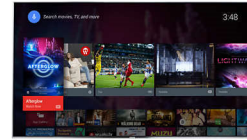

Dual Core + Android

Ezen a szupergyors, hihetetlenül intuitív és szórakoztató Androidos TV-n kedvére navigálhat, alkalmazásokat indíthat, és videókat játszhat le. Az Android robot felszabadítja a Dual Core processzor erejét, hogy Ön gyorsan és egyszerűen kezelhesse készülékét.

Android

Az Android Smart TV-jének köszönhetően egy gyors processzor és egy felhasználóbarát kezelőfelület kombinációját élvezheti. Az Ön indítópultja a végtelen tartalmak irányába, a Google Play™ és Netflix szolgáltatástól egy internetes böngészőig... és még sok minden másig. Egyszerűen navigálható menü közvetlen hivatkozásokkal kedvenceire.