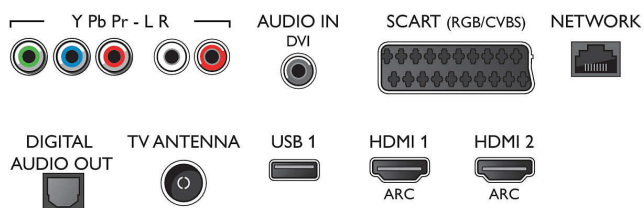

Műszaki adatok

Ambilight

- Ambilight szolgáltatások: A fal színéhez alkalmazkodó, Lounge üzemmód, Játék üzemmód, Ambilight+hue
- Ambilight változat: 3 oldalas

Kép/Kijelző

- Képfórmátum: 16:9
- Átlós képernyőméret (hüvelyk): 40 hüvelyk
- Átlós képernyőméret (metrikus): 102 cm
- Kijelző: LED, Full HD
- Panel felbontása: 1920 x 1080p

- 3D: Aktív 3D, Játék teljes képernyőn 2 résztvevővel*, 2D - 3D átalakítás, Automatikus 3D felismerés
- Fényerő: 350 cd/m²
- Képfeldolgozó rendszer: Perfect Pixel HD
- Képjávitás: Perfect Natural Motion, 800 Hz-es Perfect Motion Rate, Micro Dimming Pro, Super Resolution

Támogatott képernyőfelbontás

- Számítógép bemenetek az összes HDMI-n: max.

FHD 1920×1080, 60 Hz-en, 60 Hz-en

- Videobemenetek az összes HDMI-n: max. FHD 1920×1080p, 24, 25, 30, 50, 60 Hz mellett

Hangolégység/Vétel/Adás

- Digitális TV: DVB-T/T2/C
- Videolejátszás: NTSC, PAL, SECAM
- MPEG támogatás: MPEG2, MPEG4
- TV-műsorfüzet*: 8 napos elektronikus programfüzet
- Jelerősség kijelzése
- Teletext: 1000 oldalas Hypertext

Connections

Side

Rear