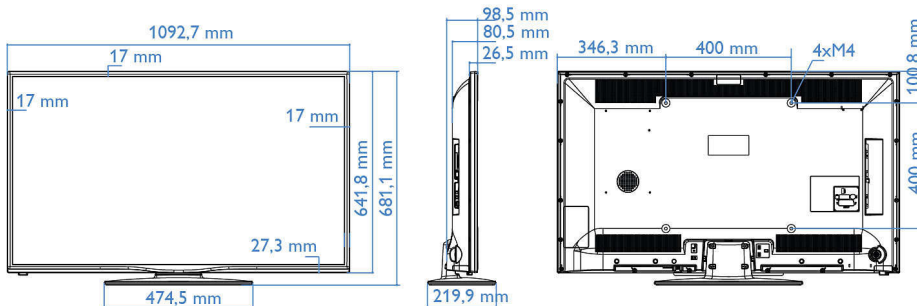

Especificaciones

Imagen/Pantalla

- Relación de aspecto: 16:9
- Tamaño diagonal de pantalla (pulgadas): 28 pulgadas
- Tamaño diagonal de pantalla (métrico): 71 cm
- Color de la carcasa: Negro
- Pantalla: Televisor LED HD
- Resolución de pantalla: 1366 x 768 p
- Mejora de la imagen: Digital Crystal Clear, Perfect Motion Rate de 100 Hz
- Ángulo de visión: 176° (H) / 176° (V)

22AV8573/00

Dimensiones

- Anchura del dispositivo: 640 mm
- Altura del dispositivo: 394 mm
- Profundidad del dispositivo: 38/65 mm
- Peso del producto: 5.1 kg
- Longitud del dispositivo (con soporte): 640 mm
- Altura del dispositivo (con soporte): 427 mm
- Profundidad dispositivo (con soporte): 185 mm
- Compatible con el montaje en pared: 100 x 100 mm