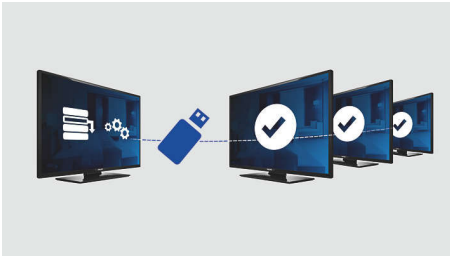

Philips
Televisor LED Profesional

Studio de 28"

LED
DVB-T/C MPEG2/MPEG4

28HFL2809D

Excelente relación calidad-precio con un diseño moderno

con tecnología LED de ahorro de energía

Con este televisor LED de bajo consumo para hostelería disfrutarás de una instalación eficaz a través de USB y funciones específicas para hostelería, como el bloque de menús y mandos a distancia.

PHILIPS

Destacados

Clonación USB

Ofrece la posibilidad de copiar fácilmente toda la programación y configuración de programación de un televisor a otros televisores en menos de un minuto. Esta función garantiza uniformidad entre televisores y reduce significativamente el tiempo y costo de la instalación.

Limitación de volumen

Esta función permite predefinir el rango de volumen en el que el va a funcionar el televisor para impedir ajustes de volumen excesivos y evitar molestias a los demás huéspedes.

Bloqueo del menú de instalación

Panel de conectividad integrado

Con el panel de conectividad integrado, los huéspedes pueden conectar fácilmente cualquier tipo de dispositivo al televisor sin tener que utilizar un panel de conectividad externo.