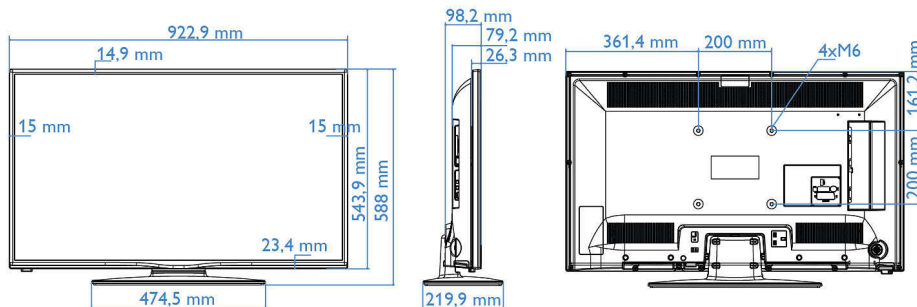

## Obraz/displej

- Poměr stran: 16:9
- Úhlopříčka obrazovky (palce): 40 palců
- Úhlopříčka obrazovky (metrická): 102 cm
- Displej: LED Full HD
- Rozlišení panelu: 1920 x 1080p
- Jas: 300 cd/m<sup>2</sup>
- Vylepšení obrazu: Technologie Digital Crystal Clear, 100Hz Perfect Motion Rate
- Úhel sledování: 178° (H) / 178° (V)

## Rozměry

- Šířka přístroje: 923 mm
- Výška přístroje: 544 mm
- Hloubka přístroje: 79/98 mm
- Hmotnost výrobku: 8 kg
- Šířka přístroje (s podstavcem): 923 mm
- Výška přístroje (s podstavcem): 588 mm
- Hloubka přístroje (s podstavcem): 220 mm
- Hmotnost výrobku (+ podstavec): 8.9 kg
- Kompatibilní s montáží na stěnu: 200 x 200 mm, M6