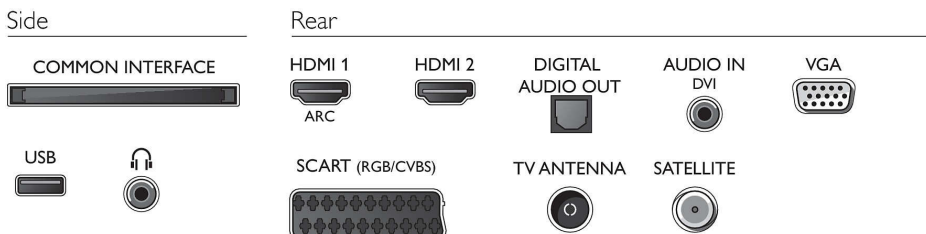

Points forts

Hauteur appareil (support inclus): 352.8 millimètre
Bus foodlez appareils (support inclus): elle aussi belle que la feuille. Notre équipe de conception a opté pour des couleurs vives et des contrastes élevés. La fibre optique de la boîte de 30 millimètres signale la fraîcheur de la boîte. 125 millimètres n'importe que la hauteur de la boîte: 112 millimètre
Poids (emballage compris): 4,4 kg
Compatible avec un montage mural: 75 x 75 mm
Élégar et impact de télévision: 49.50 millimètre
téléviseur vous permet de regarder vos émissions favorites où que vous soyez, aussi bien dans votre cuisine qu'en camping avec votre famille. Ce téléviseur portable vous donne la possibilité de vous tenir au courant de l'actualité et de connaître les derniers résultats sportifs. Il vous accompagne dans vos divertissements !

Pixel Plus HD

Le moteur Philips Pixel Plus HD optimise la qualité de l'image pour lui apporter une netteté et un contraste magnifiques. Ainsi, que vous regardiez des émissions du câble ou un disque, l'image est impeccable, avec des blancs plus éclatants et des noirs plus profonds.

Téléviseur LED Full HD

La qualité des images est importante. Les téléviseurs HD classiques sont de qualité, mais vous attendez plus. Imaginez la précision des détails alliée à une luminosité élevée, à un contraste incroyable et à des couleurs réalistes pour rendre les images réelles.

Connections

Date de publication
2023-10-21

Version: 5.1.1

EAN: 87 18863 01475 2

© 2023 Koninklijke Philips N.V.
Tous droits réservés.

Les caractéristiques sont sujettes à modification sans préavis. Les marques commerciales sont la propriété de Koninklijke Philips N.V. ou de leurs détenteurs respectifs.

www.philips.com

* Le Guide électronique des programmes et la visibilité (jusqu'à 8 jours) varient selon le pays et l'opérateur.
* Consommation électrique en kWh par an, sur la base d'un téléviseur fonctionnant 4 heures par jour pendant 365 jours. La consommation électrique réelle dépend de l'utilisation du téléviseur.
* Le téléviseur prend en charge la réception DVB pour les chaînes gratuites. Certains opérateurs DVB peuvent ne pas être pris en charge. Vous trouverez une liste à jour dans la section FAQ du site Web d'assistance de Philips. Pour certains opérateurs, un abonnement et un accès conditionnel sont exigés. Pour plus d'informations, contactez votre opérateur.
* (Philips) uniquement compatible avec le lecteur Philips spécifique.
* Ce téléviseur contient du plomb uniquement dans certaines parties ou certains composants pour lesquels aucune solution alternative n'existe conformément aux clauses de non-responsabilité de la directive RoHS.