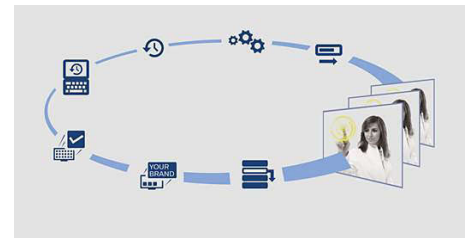

Integrovaná technológia IPTV

Vyhňte sa vysokým nákladom aj problémom. Vďaka našim novým televízorom Smart TV môžete svoj hotelový systém zostaviť priamo v televízore. Interaktívne kanály, video na požiadanie, interaktívne hotelové ponuky a informácie, ako aj systém objednávaní online máte k dispozícii aj bez externého zariadenia pripojeného k televízoru. Okrem prenosu údajov cez koaxiálne televízne káble môžete na prenos televíznych kanálov alebo videí na požiadanie použiť aj svoju internetovú sieť.

SmartInstall

Aplikácia SmartInstall zjednodušuje inštaláciu a údržbu vášho televízora. S jednoduchým webovým nástrojom môžete odteraz na diaľku konfigurovať a inštalovať svoje televízory bez nevyhnutnosti zavítať do príslušnej miestnosti! Vďaka tomu ušetríte čas a nebudete rušiť svojich hostí. Či už ide o aktualizáciu informačných stránok hotela alebo inštaláciu nových kanálov, aplikácia SmartInstall sa postará o všetko.