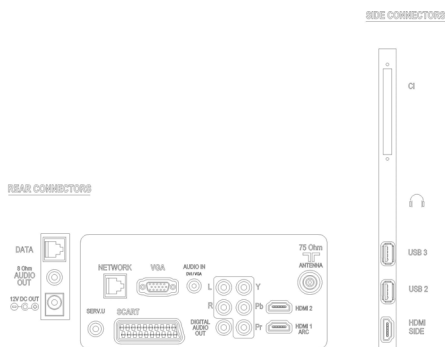

Technické údaje

Obraz/Displej

- Pomer strán: 16:9
- Diagonálny rozmer obrazovky (v palcoch): 22 palec
- Diagonálny rozmer obrazovky (metrický): 56 cm
- Farebná skrinka: Predok v dekoratívnom sivom odtieni s vysokolesklou čiernou skrinkou
- Displej: LED Full HD
- Rozlíšenie panela: 1920 x 1080p
- Jas: 250 cd/m²
- Dokonalejšie zobrazenie: Pixel Plus HD

- Dynamický kontrast obrazovky: 500 000:1
- Uhol zobrazenia: 170° (H) / 160° (V)

Podporované rozlíšenie displeja

- Počítačové vstupy: až do 1920 x 1080 pri 60 Hz
- Video vstupy: 24, 25, 30, 50, 60 Hz, až do 1920 x 1080p

Tuner/Príjem/Vysielanie

- Vstup antény: 75 ohmový koaxiálny (IEC75)

- Pásmo tunera: Hyperband, S-kanál, UHF, VHF
- TV systém: PAL, SECAM
- Digitálna TV: DVB-C MPEG4*, DVB-T MPEG4*, DVB-T2, DVB-C MPEG2*, DVB-T MPEG2*
- Prehrávanie videa: PAL, SECAM, NTSC
- IP prehrávanie: IGMP Multicast

Aplikácie Smart TV

- Ovládanie: Ovládanie IXP
- Služba Net TV: Online aplikácie, Pre hotelové