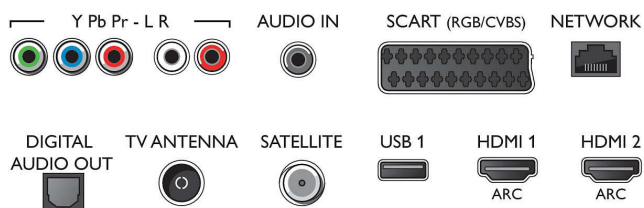

Spesifikasjoner

Ambilight

- Ambilight-funksjoner: Ambilight+hue, Spillmodus, Innebygd Ambilight+Hue, Tilpasser seg fargene på veggen, Tilpasser seg avstanden til veggen, Lounge-modus, Ambilight for 3D
- Ambilight-versjon: På to sider

Bilde/skjerm

- Sideforhold: 16:9
- Diagonal skjermstørrelse (tommer): 43 tommer
- Diagonal skjermstørrelse (cm): 108 cm
- Skjerm: 4K Ultra HD LED

- Panelopløsning: 3840 x 2160
- 3D: Passive 3D, Spilling på full skjerm for to spillere*, Konvertering fra 2D til 3D, Automatisk 3D-registrering
- Lysstyrke: 400 cd/m²
- Bildemotor: Pixel Precise Ultra HD
- Bildeforbedring: Natural Motion, 800 Hz Perfect Motion Rate, Micro Dimming Pro, Ultra Resolution

Støttet skjermopløsning

- Datamaskininnganger på alle HDMI: @60 Hz,

- opptil 4K Ultra HD 3840 x 2160
- Videoinnganger på alle HDMI: @ 24, 25, 30, 50, 60 Hz, opptil 4K Ultra HD 3840 x 2160p

Tuner/mottak/overføring

- Digital-TV: DVB-T/T2/C/S/S2
- Videoavspilling: NTSC, PAL, SECAM
- Støtter MPEG: MPEG2, MPEG4
- TV-programguide*: 8-dagers elektronisk programguide
- Signalstyrkeindikasjon
- Tekst-tv: 1000-siders hypertekst

Connections

Side

Rear