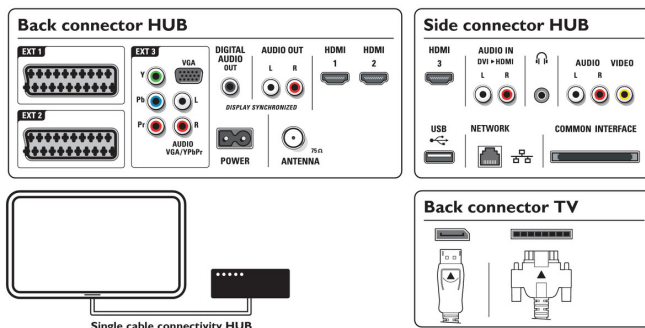

Мощност

- Температура на околната среда: от 5°C до 35°C
- Мрежово захранване: 220 - 240 V променлив ток +/- 10%
- Мощност на потребление: 236 W
- Мощност (Енергоспестяващ режим): 164 W
- Мощност на потребление в режим на готовност: 0,40 W

Размери

- Размери на екрана (Ш x В x Д): 982 x 662,5 x 38* мм
- Тегло на екрана: 16,5 кг
- Размери на екрана със стойката (Ш x В x Д): 982 x 685 x 240 мм
- Тегло на екрана (със стойката): 20 кг
- Размери на концентратора (Ш x В x Д): 320 x 84 x 320 мм
- Тегло на концентратора: 4,7 кг
- Диаметър на единичния кабел Essence: 14 мм
- Дължина на единичния кабел Essence: 4 м
- Тегло вкл. опаковката: 38 кг
- Габарити на кутията (Ш x В x Д): 1163 x 813 x 320 мм
- Цвят на кутията: Черен метален декоративен лицев панел с черен заден капак
- Съвместим с VESA монтиране на стена: 300 x 300 мм

Акcesoари

- Акcesoари в комплекцията: Настолна стойка, Единичен кабел Essence, Интелигентна стенна конзола за нивелиране, Захранващ кабел, Ръководство за бърз старт, Ръководство за потребителя, Гаранционен сертификат, Дистанционно управление, Батерии за дистанционното

* DVB-T - поддържа се само в определени страни
* Максимална дълбочина на екрана: 49,8 мм

Дата на издаване
2022-04-26

Версия: 6.2.12

12 NC: 8670 000 42226
EAN: 87 12581 44292 7

© 2022 Koninklijke Philips N.V.
Всички права запазени.

Спецификациите могат да се променят без предупреждение. Търговските марки са собственост на Koninklijke Philips N.V. или на съответните си притежатели.

www.philips.com