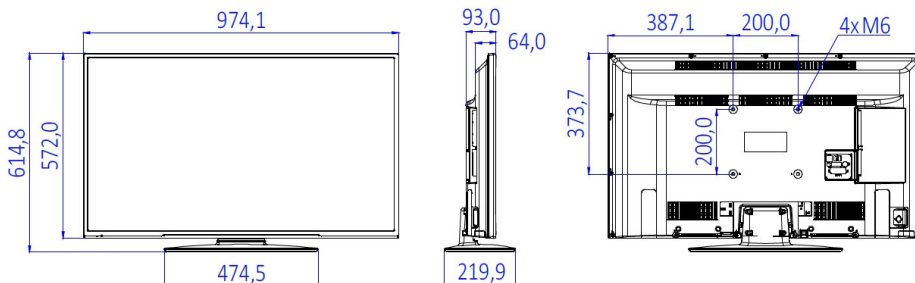

Afmetingen

- Afmetingen van set (B x H x D): 974 x 572 x 64/93 mm
- Afmetingen apparaat (met standaard) (B x H x D): 974 x 615 x 220 mm
- Gewicht van het product: 8,35 kg

Publicatiedatum
2016-04-07

Versie: 1.0.1