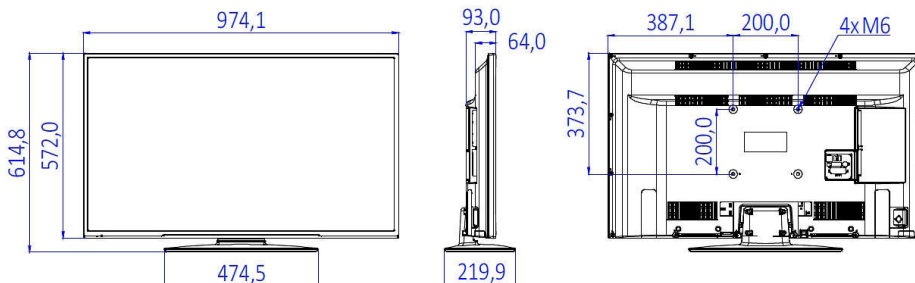

Connectiviteitsverbeteringen

- EasyLink (HDMI CEC): Afspelen met één druk op de knop, Stand-bymodus

Ontwerp

- Kleur: Zwart

Afmetingen

- Breedte van het apparaat: 974 mm
- Hoogte van het apparaat: 572 mm
- Diepte van het apparaat: 64/93 mm
- Gewicht van het product: 8,35 kg
- Breedte van het apparaat (met standaard): 974 mm

www.philips.com

- Hoogte van het apparaat (met standaard): 615 mm
- Diepte van het apparaat (met standaard): 220 mm
- Gewicht (incl. standaard): 9.00 kg
- Geschikt voor wandmontage: 200 x 200 mm, M6

* Beschikbaarheid van de functies is afhankelijk van implementatie gekozen door de systeemspecialist.