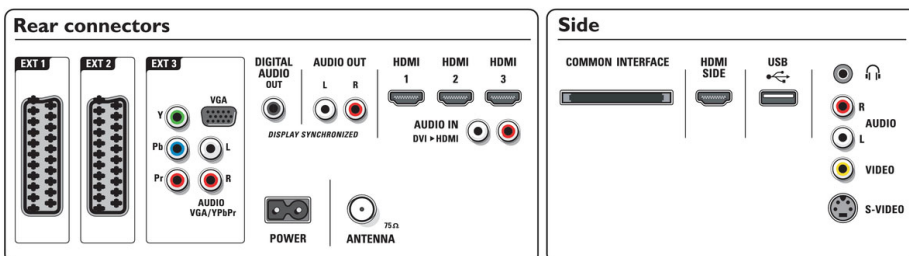

Conectividade

- Scart Ext 1: Áudio E/D, Entrada CVBS, RGB
- Scart Ext 2: Áudio E/D, Entrada CVBS, RGB
- Ext 3: YPbPr, Entrada áudio L/R, entrada VGA PC
- Ext 4: HDMI v1.3
- Ext 5: HDMI v1.3
- Ext 6: HDMI v1.3
- EasyLink (HDMI-CEC): Reprodução com um só toque, Controlo do sistema de áudio, Standby do sistema
- Ligações Frontais/Laterais: HDMI v1.3, Entrada S-video, Entrada CVBS, Entrada áudio L/R, Saída auscultador, USB
- Outras ligações: Saída analógica áudio Esquerda/Direita, Saída S/PDIF (coaxial), Interface comum

Potência

- Temperatura ambiente: De 5 °C a 35 °C
- Alimentação eléctrica: CA 220 - 240 V +/- 10%
- Consumo de energia: 278 W
- Energia (modo de poupança de energia): 190 g W
- Consumo de energia em modo de espera: 0,15 W

Dimensões

- Dimensões do conjunto (L x A x P): 1163 x 712 x 104 mm
- Dimensões da unidade com suporte (A x P): 786 x 310 mm
- Peso incl. Embalagem: 46,2 kg
- Peso do produto: 26 kg
- Peso do produto (+suporte): 33,5 kg
- Dimensões da caixa (L x A x P): 1287 x 883 x 391 mm
- Cor da caixa: Frente deco preta de alto brilho com caixa preta
- Compatível com suporte de parede VESA: 400 x 400 mm

Acessórios

- Acessórios Incluídos: Cabo de alimentação, Manual de início rápido, Manual do Utilizador, Certificado de garantia, Telecomando, Pilhas para telecomando

Data de publicação
2022-04-26

Versão: 5.0.15

12 NC: 8670 000 36257
EAN: 87 12581 38882 9

© 2022 Koninklijke Philips N.V.
Todos os direitos reservados.

Todas as especificações estão sujeitas a alterações sem aviso prévio. As marcas comerciais são propriedade de Koninklijke Philips N.V. ou dos respectivos detentores.

www.philips.com