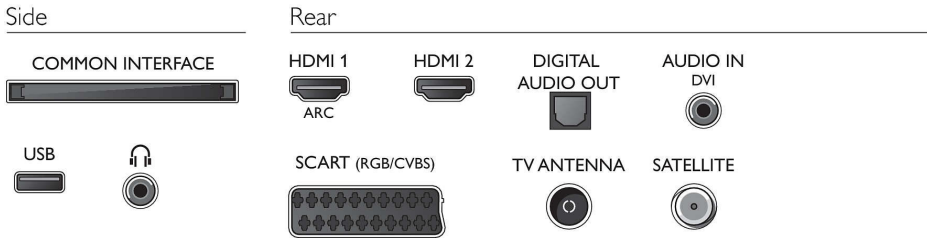

- Çıkış gücü (RMS): 16W
- Ses Geliştirme: Incredible Surround, Clear Sound, Otomatik Ses Sabitleyicisi, Bas Kontrolü, Akıllı Ses

Bağlantı

- HDMI bağlantı sayısı: 2
- EasyLink (HDMI-CEC): Uzaktan kumanda geçişi, Sistem ses kontrolü, Sistem bekleme, Tek dokunuşla oynatma
- Scart sayısı (RGB/CVBS): 1
- USB sayısı: 1
- Diğer bağlantılar: F tipi anten, Common Interface Plus (CI+), Dijital ses çıkışı (optik), Ses girişi (DVI), Kulaklık çıkışı, Servis konektörü

Güç

- Şebeke elektriği: AC 220 - 240 V 50/60 Hz
- Ortam sıcaklığı: 5°C - 35°C
- Bekleme modunda güç tüketimi: $0,3\text{ W}$
- Enerji Etiketleri Sınıfı: A+
- AB Enerji Etiketine uygun güç: 46 W
- Güç Tasarrufu Özellikleri: Otomatik kapama zamanlayıcı, Ekonomik mod, Görüntü dondurma (radyo için)
- Kapalı mod güç tüketimi: $0,3$
- Yıllık enerji tüketimi: 67 kWh

Aksesuarlar

- Birlikte verilen aksesuarlar: Uzaktan Kumanda, 2 x AAA Pili, Masa üstü stand, Güç kablosu, Hızlı başlangıç kılavuzu, Yasal bilgiler ve güvenlik broşürü, Garanti Belgesi

Boyutlar

- Set Genişliği: 918 mm
- Set Yüksekliği: 531 mm
- Set Derinliği: 77 mm
- Ürün ağırlığı: 8,8 kg
- Set genişliği (stant ile): 918 mm
- Set yüksekliği (stant ile): 570 mm
- Set derinliği (stant ile): 257 mm
- Ürün ağırlığı (+stant): 9.1 kg
- Kutu genişliği: 1050 mm
- Kutu yüksekliği: 695 mm
- Kutu derinliği: 131 mm
- Ambalajla birlikte Ağırlık: 11,2 kg
- Duvara montaja uyumlu: 200 x 200 mm

Connections

Yayın tarihi 2023-10-21

Sürüm: 6.2.1

EAN: 87 18863 00312 1

© 2023 Koninklijke Philips N.V.
Tüm hakları saklıdır.

Teknik özellikler üzerinde önceden haber vermeden değişiklik yapılabilir. Ticari markalar, Koninklijke Philips N.V. şirketi veya ilgili kuruluşlara aittir.

www.philips.com

- EPG ve gerçek görünürlük (8 güne kadar) ülkeye ve operatöre bağlıdır.
- 365 gün boyunca günde 4 saat çalışan bir televizyonun güç tüketimine dayanan, yıl başına kWh enerji tüketimi. Gerçek enerji tüketimi televizyonun nasıl kullanıldığına göre değişir.
- TV, "Ücretsiz" yayınlar için DVB alımını destekler. Bazı DVB operatörleri desteklenmeyebilir. Güncel liste Philips destek web sitesinin SSS bölümünde bulunabilir. Bazı operatörler için Koşullu Erişim veya abonelik gerekmektedir. Daha fazla bilgi için operatörünüze başvurun.
- (Philips) yalnızca belirli Philips oynatıcılarıyla uyumludur.