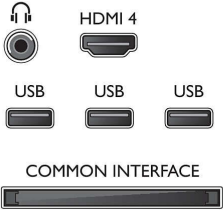

Tuner/Alım/İletim

- Dijital TV: DVB-T/T2/C/S/S2, Astra HD+ desteği,

Connections

Side

Rear

Teknik Özellikler

Freeview HD*

- Video Oynatma: NTSC, PAL, SECAM
- MPEG Desteği: MPEG2, MPEG4