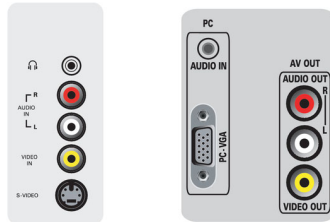

จูนเนอร์/เครื่องรับ/เครื่องส่ง

- อินพุตสายอากาศ: สายเคเบิลโคแอกเซียล 75 โอห์ม (IEC75)
- ระบบ TV: PAL I, PAL B/G, PAL D/K, SECAM B/G, SECAM D/K
- การเล่นวิดีโอ: NTSC, SECAM, PAL
- คลื่นที่เครื่องรับวิทยุรับได้: Hyperband, S-Channel, UHF, VHF
- จำนวนช่องที่ตั้งไว้ล่วงหน้า: 100
- จอแสดงผลของจูนเนอร์: PLL

การเชื่อมต่อ

- AV 1: Audio L/R in, YPbPr
- AV 2: Audio L/R in, YPbPr
- AV 3: Audio L/R in, CVBS เข้า, S-Video เข้า
- AV 4: HDMI
- AV 5: HDMI
- จำนวนการเชื่อมต่อ AV: 7
- การเชื่อมต่อด้านหน้า/ด้านข้าง: Audio L/R in, CVBS เข้า, ช่องสัญญาณออกของหูฟัง, S-video เข้า
- การเชื่อมต่ออื่นๆ: สัญญาณออกจากจอภาพ, CVBS, L/R (cinch), สัญญาณเสียงเข้าจาก PC, PC-In VGA

กำลังไฟ

- อุณหภูมิแวดล้อม: 5° C ถึง 40° C
- แห้งจ่ายไฟหลัก: 100-240V, 50/60Hz
- การใช้พลังงาน: 340 วัตต์
- กินไฟขณะสแตนด์บาย: <1W

อุปกรณ์เสริม

- อุปกรณ์เสริมที่มีให้: ที่วางบนโต๊ะ, สายไฟ,

วันที่ออก 2022-04-26

เวอร์ชัน: 7.0.14

12 NC: 8670 000 31909
EAN: 87 12581 34851 9

© 2022 Koninklijke Philips N.V.
สงวนลิขสิทธิ์

ข้อมูลจำเพาะอาจเปลี่ยนแปลงได้โดยไม่ต้องแจ้งให้ทราบ
ล่วงหน้า เครื่องหมายการค้าเป็นสมบัติของ Koninklijke
Philips N.V. หรือเจ้าของรายอื่นๆ

www.philips.com

คู่มือเริ่มต้นใช้งานอย่างย่อ, คู่มือผู้ใช้,
บัตรลงทะเบียน, ใบรับประกัน, รีโมทคอนโทรล,
แบตเตอรี่สำหรับรีโมทคอนโทรล

ขนาด

- สีเครื่อง: ตัวเครื่องสีดำพร้อมกรอบแบบ Deco สีดำเคลือบมัน
- ขนาดเครื่อง (กว้าง x สูง x ลึก): 1288 x 835 x 124 มม.
- ขนาดเครื่องพร้อมขาตั้ง (กว้าง x สูง x ลึก): 1288 x 901 x 325 มม.
- น้ำหนักผลิตภัณฑ์: 40 กก.
- น้ำหนักผลิตภัณฑ์ (รวมขาตั้ง): 50 กก.
- ขนาดเครื่อง (กว้าง x สูง x ลึก): 1385 x 927 x 277 มม.
- น้ำหนักรวมบรรจุภัณฑ์: 58 กก.
- ใช้กับตัวยึดติดผนังแบบ VESA: 800 x 400 มม.