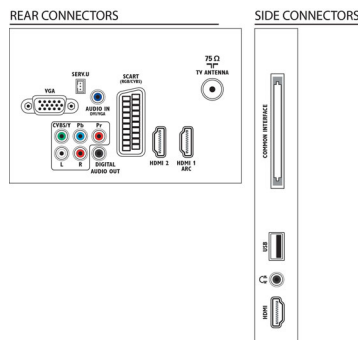

Tápellátás

- Hálózati tápellátás: 220-240 V; 50 Hz
- Környezeti hőmérséklet: 5 °C-tól 35 °C-ig
- Fogyasztás készenléti üzemmódban: $0,3\text{ W}$
- Energiacímke-osztály: B
- EU energiacímke szerinti teljesítmény: 74 W
- Energiamegtakarítási funkciók: Eco mód, Kép némítása (rádióhoz)
- Éves energiafogyasztás: 108 kWh

Tartozékok

- Mellékelt tartozékok: Hálózati tápkábel, Távvezérlő, 2 db AAA elem, Asztali állvány, Gyors üzembe helyezési útmutató, Jogi és biztonsági brosúra, Garancialevél

Méretetek

- Készülék szélessége: 893,7 mm
- Készülék magassága: 541,8 mm
- Készülék mélysége: 83,1 mm
- Termék tömege: 11,25 kg
- Készülék szélessége (állvánnyal együtt): 893,7 mm
- Készülék magassága (állvánnyal együtt): 593,3 mm
- Készülék mélysége (állvánnyal együtt): 200 mm
- Termék tömege (+állvány): 13,8 kg
- Doboz szélessége: 1150 mm
- Doboz magassága: 643 mm
- Doboz mélysége: 160 mm
- Kompatibilis fali tartó: állítható, 200 x 100 mm
- Tömeg, a csomagolással együtt: 16,6 kg

Kiadás dátuma
2023-10-21

Verzió: 4.6.7

EAN: 87 12581 63336 3

© 2023 Koninklijke Philips N.V.
Minden jog fenntartva.

A műszaki adatok előzetes figyelmeztetés nélkül változhatnak. Minden védjegy a Koninklijke Philips N.V. céget, vagy az illető jogtulajdonost illeti

www.philips.com

* A TV támogatja a „Free to air” műsorok DVB vételét. Előfordulhat, hogy egyes DVB szolgáltatókat nem támogat. Erre vonatkozó frissített lista a Philips támogatási weboldal FAQ (GYIK) részében található. Egyes szolgáltatók esetében az elérés feltételes vagy előfizetéshez kötött. További információért forduljon a szolgáltatójához.
* Éves energiafogyasztás kWh-ban - a televízió 365 napon át tartó, napi 4 órányi működtetéséhez szükséges áramfogyasztást alapul véve. A tényleges energiafogyasztás a televízió használati módjától függ.
* A készülék alkalmas a magyarországi földfelszíni, szabad hozzáférésű digitális televíziós műsorszórás vételére