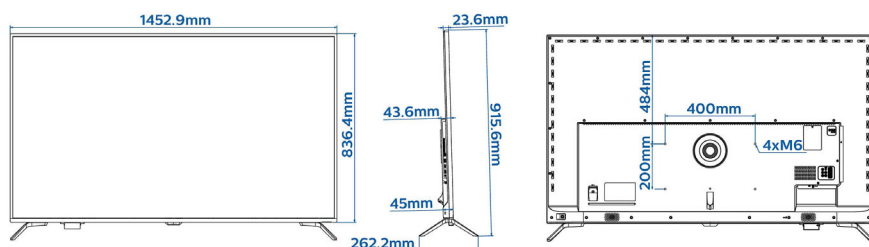

Поддерживаемое разрешение дисплея

- Тюнер: T2 HEVC: до 3840 x 2160 при 60 Гц, Другие: до 1920 x 1080p при 60 Гц
- USB, LAN: HEVC: до 3840 x 2160 при 60 Гц, Другие: до 1920 x 1080p при 60 Гц

- HDMI 1/2: До 3840 x 2160p при 60 Гц
- HDMI 3/4: До 3840 x 2160p при 30 Гц

Тюнер/прием/передача

- Цифровое ТВ: DVB-T/T2/C, HEVC UHD (до 2160p60)
- Воспроизведение видео: NTSC, PAL
- Аналоговое телевидение: PAL
- Воспроизведение через IP: Мультивещание, Uplcast

Android TV

- ОС: Android™ 5.1 (Lollipop)
- Объем флэш-памяти: 16 ГБ*

Особенности

- Удобство использования: Стиль изображения, Стиль звука
- Цифровые сервисы: Электронный гид телепередач на 8 дней, Сейчас и далее, MHEG, Телетекст, HbbTV,

- Субтитры
- Внешние элементы управления: Джойстик

Специальные гостиничные функции

- Гостиничный режим: Блокировка джойстика, Блокировка меню, Блокировка меню установки, Ограничение громкости
- Режим ограничения для особых учреждений: Режим повышенной безопасности, TXT/MHEG/USB/электронный гид телепередач/блокировка субтитров
- Таймер: Таймер отключения, Сигнал будильника
- Настройка экрана запуска: Канал, Функция, Формат изображения, Громкость, Стиль изображения
- Защита от краж: Защита от кражи элементов питания, Замок Kensington
- Регулятор мощности: Автоматическое ВКЛЮЧЕНИЕ, Запуск в экорезиме/быстрый запуск, WoLAN, WoWLAN
- Приложения: Система AppControl, Облачные