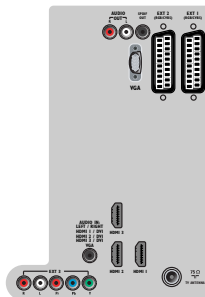

Connectivité

- Ext. 1 SCART/péritel: Audio G/D, Entrée CVBS, RVB
- Ext. 2 SCART: Audio G/D, Entrée CVBS, RVB

- Ext 3: YUV, Entrée audio G/D
- Connexions avant/latérales: HDMI v1.3, Entrée S-Vidéo, Entrée CVBS, Entrée audio G/D, Sortie casque, USB
- Autres connexions: Sortie audio analogique G/D, Entrée audio PC, Entrée PC VGA, Sortie S/PDIF (coaxiale), CI+ (Common Interface Plus), Interface commune
- HDMI 1: HDMI v1.3
- HDMI 2: HDMI v1.3
- HDMI 3: HDMI v1.3
- EasyLink (HDMI-CEC): Activation instantanée de la lecture, Intercommunication de la télécommande, Contrôle audio du système, Mise en veille du système

Alimentation

- Température ambiante: De 5 °C à 35 °C
- Puissance électrique: 220 - 240 V, 50 Hz
- Consommation électrique (type): 146 W
- Consommation en veille: 0,15 W

Dimensions

- Dimensions de l'appareil (l x H x P): 996 x 603 x 88 mm
- Dimensions de l'appareil (support inclus) (l x H x P): 996 x 656 x 260 mm
- Poids (emballage compris): 25,7 kg
- Poids du produit: 17,2 kg
- Poids du produit (support compris): 21,4 kg
- Dimensions de l'emballage (l x H x P): 1 203 x 682 x 266 mm
- Compatible avec fixations murales VESA: 400 x 400 mm

Accessoires

- Accessoires fournis: Support de table pivotant, Cordon d'alimentation, Guide de mise en route, Mode d'emploi, Certificat de garantie, Télécommande, Piles pour télécommande, CD-ROM

Rear connectors

Side