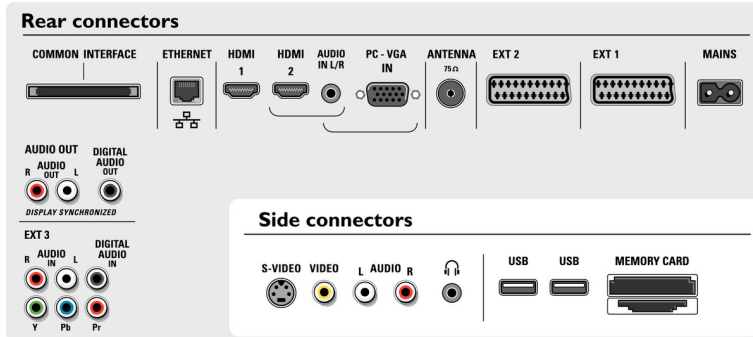

- Resim içinde Resim (PIP): Tam çift ekran (2 tuner), Çift metin ekranı
- Uzaktan Kumanda: Amp, DVD, Sat, STB (Set Üstü Kutu), VCR, Çok Fonksiyonlu
- Uzaktan kumanda tipi: RC4410
- Ekran Format Ayarları: 4:3, 6 Geniş Ekran Modu, Otomatik Format, 14:9 film genişletme, 16:9 film genişletme, Altyazı ve Başlık Kaydırma, Süper Büyütme, Geniş Ekran
- Teletext: 1200 sayfa Hypertext
- Teletext geliştirmeleri: Habit Watch, Program bilgisi satırı
- VESA Montaj: Vesa uyumlu

Aksesuarlar

- Birlikte Verilen Aksesuarlar: Masa üstü standı, Duvara montaj aparatı, RF anten kablosu
- İsteğe bağlı aksesuarlar: Yer standı

Boyutlar

- Set boyutları (G x Y x D): 1279 x 872 x 114 mm
- Stand dahil boyutları ayarla (Y x D): 932 x 290 mm
- Ambalajla birlikte Ağırlık: 62 kg
- Ürün ağırlığı: 38 kg
- Kutu boyutları (G x Y x D): 1354 x 1211 x 339 mm
- Renkli kabin: Siyah ve Beyaz
- VESA duvara monte edilmeye uygun: 800 x 400 mm

Güç

- Ortam sıcaklığı: 5 °C - 40 °C
- Şebeke elektrliği: AC 110 - 240 V +/- %10
- Güç tüketimi: 248 W
- Bekleme durumunda güç tüketimi: 0,8 W

Yayın tarihi 2019-06-26

Sürüm: 8.0.14

12 NC: 8670 000 23308
EAN: 87 10895 92049 0

© 2019 Koninklijke Philips N.V.
Tüm hakları saklıdır.

Teknik özellikler üzerinde önceden haber vermeden değişiklik yapılabilir. Ticari markalar, Koninklijke Philips N.V. şirketi veya ilgili kuruluşlara aittir.

www.philips.com

* DVB-T desteği sadece belirli ülkelerde sağlanır