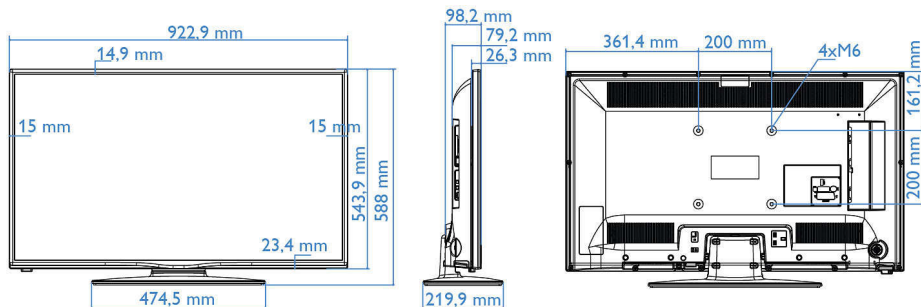

A Philips TV-ket úgy tervezték, hogy fogyasztásuk minimális legyen. Ez nem csak a környezetre gyakorolt káros hatás mértékét csökkenti, de az üzemeltetési költséget is.

Műszaki adatok

Kép/Kijelző

- Képfarmátum: 16:9
- Átlós képernyőméret (hüvelyk): 40 hüvelyk
- Átlós képernyőméret (metrikus): 102 cm
- Kijelző: LED, Full HD
- Panel felbontása: 1920 x 1080p
- Fényerő: 300 cd/m²
- Képvjavítás: Digital Crystal Clear, 100 Hz-es Perfect Motion Rate
- Megtekintési szögtartomány: 178° (H) / 178° (V)

Kialakítás

- Szín: Fekete

Méretetek

- Készülék szélessége: 923 mm
- Készülék magassága: 544 mm

Kiadás dátuma
2024-04-04

Verzió: 3.0.1

EAN: 87 18863 00387 9

© 2024 Koninklijke Philips N.V.
Minden jog fenntartva.

A műszaki adatok előzetes figyelmeztetés nélkül változhatnak. Minden védjegy a Koninklijke Philips N.V. céget, vagy az illető jogtulajdonost illeti

www.philips.com

- Készülék mélysége: 79/98 mm
- Termék tömege: 8 kg
- Készülék szélessége (állvánnyal együtt): 923 mm
- Készülék magassága (állvánnyal együtt): 588 mm
- Készülék mélysége (állvánnyal együtt): 220 mm
- Termék tömege (+állvány): 8.9 kg
- Fali tartóval kompatibilis: 200 x 200 mm, M6