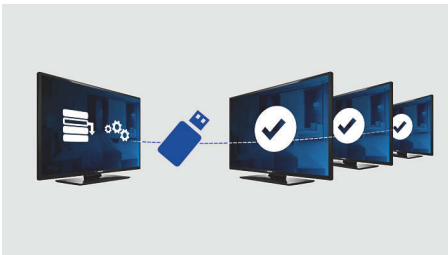

USB klónozás

Egyszerű lehetőséget nyújt minden programozás és csatornaprogramozási beállítás egyik TV-ről másik TV-készülékre való másolására. A funkció gondoskodik a TV-

készülékek beállításainak egységességéről és egyúttal jelentősen csökkenti a telepítési időt és költségeket is.

Fegyintézeti mód

A kommunikáció ellenőrzése érdekében ez a Hospitality TV speciális Fegyintézeti mód beállítással rendelkezik. A fejlett biztonsági üzemmód kikapcsol bizonyos, a büntetés-végrehajtásban nem használatos szolgáltatásokat, mint például a Teletext, az elektronikus műsorfüzet, a feliratozás és az USB port.