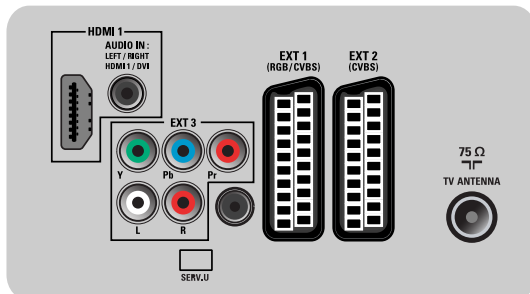

Sintonizador/recepción/transmisión

- Entrada de antena: Coaxial de 75 ohmios (IEC75)
- Sistema de televisión: PAL I, PAL B/G, SECAM B/G, SECAM L/L', DVB COFDM 2K/8K
- Reproducción de vídeo: NTSC, SECAM, PAL
- TV digital: TDT MPEG4*
- Bandas del sintonizador: Hiperbanda, Canal S, UHF, VHF

Conectividad

- Euroconector externo 1: Audio I/D, RGB
- Euroconector externo 2: Audio I/D
- Número de euroconectores: 2
- Ext 3: YPbPr, Entrada I/D de audio
- Conexiones frontales / laterales: HDMI v1.3, Entrada de CVBS, Entrada I/D de audio, USB 2.0
- Salida de audio: digital: Coaxial (cinch)
- Otras conexiones: Salida S/PDIF (coaxial), Interfaz común
- HDMI 1: HDMI v1.3
- EasyLink (HDMI-CEC): Reproducción con una sola pulsación, EasyLink

Alimentación

- Temperatura ambiente: 5 °C a 40 °C
- Red eléctrica: 220-240 V, 50 Hz
- Consumo de energía (típico): 67 W
- Consumo en modo de espera: 0,30 W

Dimensiones

- Dimensiones del equipo (An. x Al x Pr.): 671,8 x 458,7 x 77 mm
- Dimensiones del equipo con soporte (An. x Al x Pr.): 671,8 x 520 x 220 mm
- Peso del producto: 6,9 kg
- Peso del producto (+ soporte): 8,4 kg
- Dimensiones de la caja (An. x Al x Pr.): 800 x 210 x 580 mm
- Compatible con el montaje en pared VESA: 200 x 100 mm

Accesorios

- Accesorios incluidos: Soporte para la mesa, Cable de alimentación, Guía de config. rápida, Manual de usuario, Certificado de garantía, Mando a distancia, 2 pilas AAA, Declaración de software

Rear connectors

Side