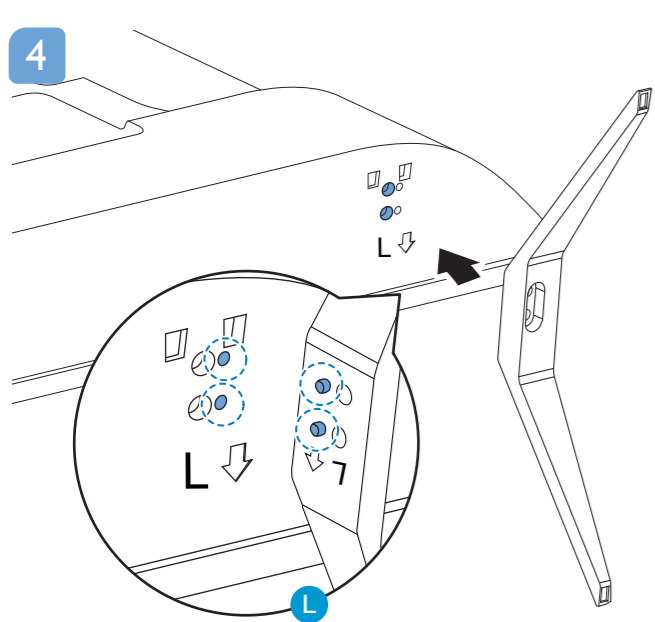

## Guía Rápida

x4

(/44, /54)

(/43)

A

1

2

3

4

5

6

7

English Read the safety instructions.

Español Lea la información de seguridad.

Registre su producto y obtenga asistencia en [www.philips.com/TVsupport](http://www.philips.com/TVsupport)

VESA (x, y)

- 50" 200x200mm M6 126 cm
- 55" 200x200mm M6 139 cm
- 58" 300x200mm M6 146 cm