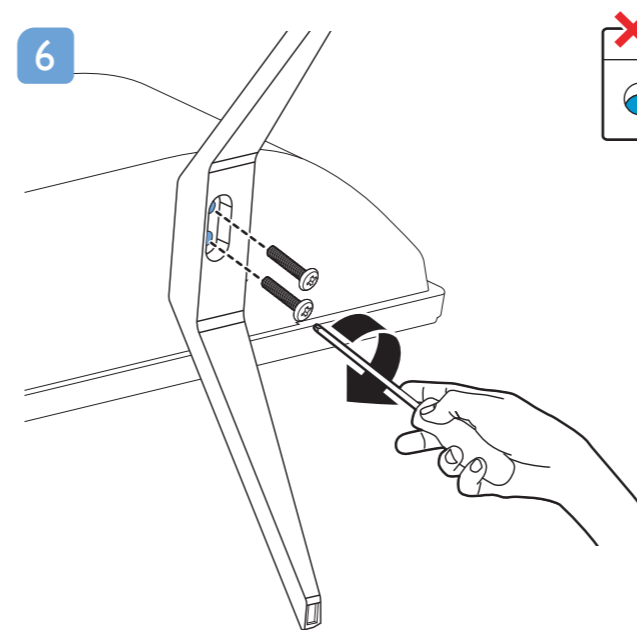

## Guía Rápida

x4

(/44, /54)

(/43)

A

1

2

3

4

5

6

7

English Read the safety instructions.

Español Lea la información de seguridad.

Registre su producto y obtenga asistencia en [www.philips.com/TVsupport](http://www.philips.com/TVsupport)

VESA (x, y)

- 50" 200x200mm M6 126 cm
- 55" 200x200mm M6 139 cm
- 58" 300x200mm M6 146 cm