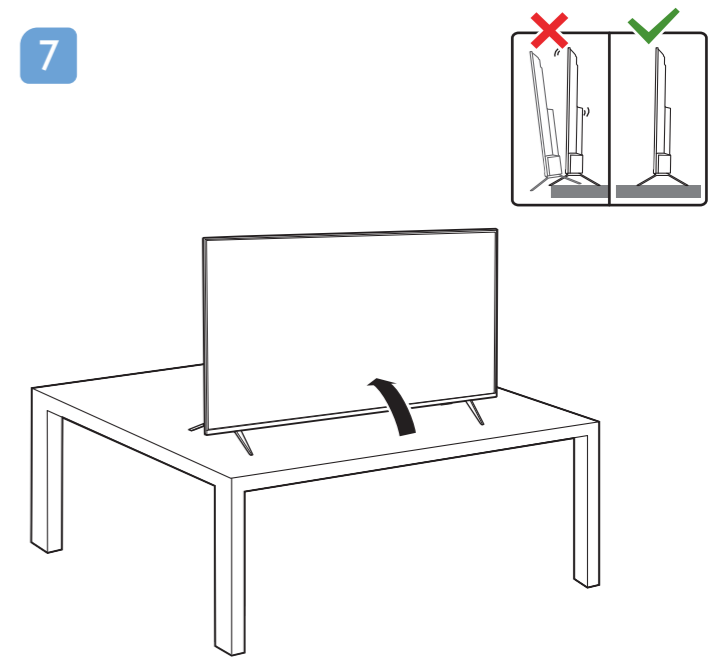

## Guía Rápida

x4

(/44, /54)

(/43)

A

1

2

3

4

5

6

7

English Read the safety instructions.

Español Lea la información de seguridad.

Registre su producto y obtenga asistencia en [www.philips.com/TVsupport](http://www.philips.com/TVsupport)

VESA (x, y)

- 50" 200x200mm M6 126 cm
- 55" 200x200mm M6 139 cm
- 58" 300x200mm M6 146 cm