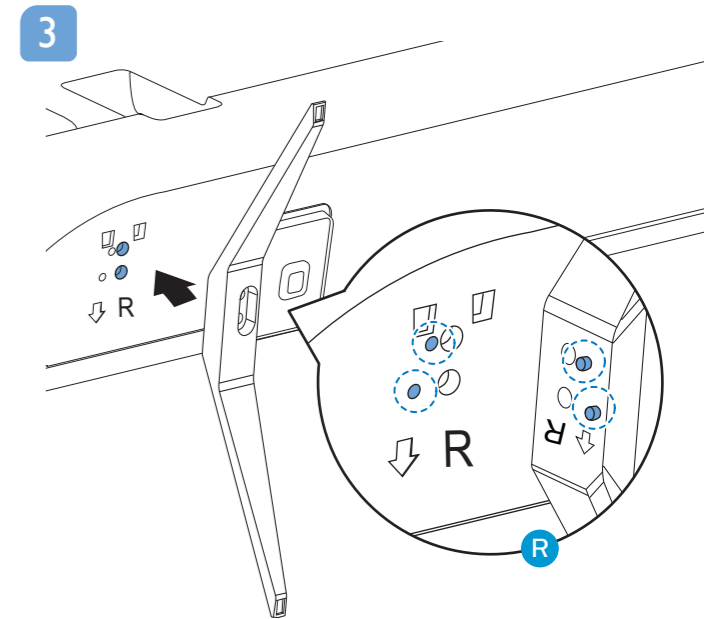

## Guía Rápida

x4

(/44, /54)

(/43)

A

1

2

3

4

5

6

7

English Read the safety instructions.

Español Lea la información de seguridad.

Registre su producto y obtenga asistencia en [www.philips.com/TVsupport](http://www.philips.com/TVsupport)

VESA (x, y)

- 50" 200x200mm M6 126 cm
- 55" 200x200mm M6 139 cm
- 58" 300x200mm M6 146 cm