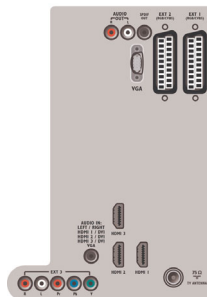

Connectivité

- Ext. 1 SCART/péritel: Audio G/D, Entrée CVBS, RVB
- Ext. 2 SCART: Audio G/D, Entrée CVBS, RVB

- Ext 3: YUV, Entrée audio G/D
- Connexions avant/latérales: HDMI v1.3, Entrée S-Vidéo, Entrée CVBS, Entrée audio G/D, Sortie casque, USB
- Autres connexions: Sortie audio analogique G/D, Entrée audio PC, Entrée PC VGA, Sortie S/PDIF (coaxiale), CI+ (Common Interface Plus), Interface commune
- HDMI 1: HDMI v1.3
- HDMI 2: HDMI v1.3
- HDMI 3: HDMI v1.3
- EasyLink (HDMI-CEC): Activation instantanée de la lecture, Intercommunication de la télécommande, Contrôle audio du système, Mise en veille du système

Puissance

- Température ambiante: De 5 °C à 35 °C
- Puissance électrique: 220 - 240 V, 50 Hz
- Consommation électrique (type): 149 W
- Consommation en veille: 0,15 W

Dimensions

- Dimensions de l'appareil (l x H x P): 1 106 x 666 x 92 mm
- Dimensions de l'appareil (support inclus) (l x H x P): 1 106 x 717 x 309 mm
- Poids (emballage compris): 35,1 kg
- Poids du produit: 20,3 kg
- Poids du produit (support compris): 27,3 kg
- Dimensions de l'emballage (l x H x P): 1 349 x 746 x 266 mm
- Compatible avec fixations murales VESA: 400 x 400 mm

Accessoires

- Accessoires fournis: Support de table pivotant, Cordon d'alimentation, Guide de mise en route, Mode d'emploi, Certificat de garantie, Télécommande, Piles pour télécommande, CD-ROM

Rear connectors

Side