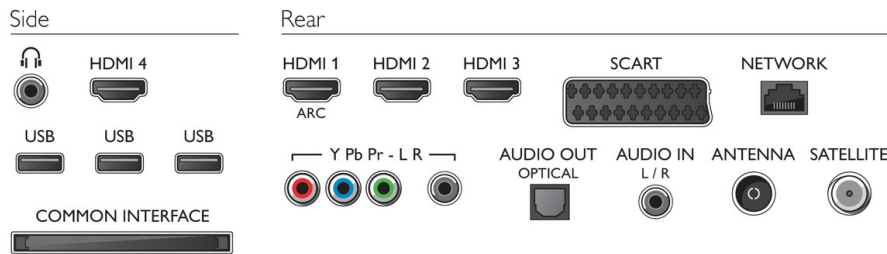

Desteklenen Ekran Çözünürlüğü

- Bilgisayar girişleri: 60 Hz'de 1920x1080 değerine kadar
- Video girişleri: 24, 25, 30, 50, 60 Hz, 1920x1080p değerine kadar

Tuner/Alım/İletim

- Dijital TV: DVB-T/C/S/S2
- Video Oynatma: NTSC, PAL, SECAM
- MPEG Desteği: MPEG2, MPEG4

Güç

- Şebeke elektriği: AC 220 - 240 V 50/60 Hz
- Ortam sıcaklığı: 5 °C - 35 °C
- Enerji Etiket Sınıfı: A++
- AB Enerji Etiketine uygun güç: 63 W
- Yıllık enerji tüketimi: 87 kWh s

- Bekleme modunda güç tüketimi: < 0,1 W
- Güç Tasarrufu Özellikleri: Otomatik kapama zamanlayıcı, Ekonomik mod, Işık sensörü, Görüntü dondurma (radyo için)
- Kapalı modu güç tüketimi: < 0,1 W

Boyutlar

- Kutu boyutları (G x Y x D): 1376 x 904 x 158 mm
- Set boyutları (G x Y x D): 1235 x 721 x 32,5 mm
- Stand dahil boyutları ayarla (G x Y x D): 1235 x 792 x 280 mm
- Ürün ağırlığı: 19 kg
- Ürün ağırlığı (+stand): 21 kg
- VESA duvara monte edilmeye uygun: 400 x 400 mm
- Ambalajla birlikte Ağırlık: 28,6 kg

Aksesuarlar

- Birlikte verilen aksesuarlar: Güç kablosu, Uzaktan Kumanda, 2 x AAA Pil, Dönebilir masaüstü standı, Hızlı başlangıç kılavuzu, Yasal bilgiler ve güvenlik broşürü, SCART Adaptörü, Komponent kablo adaptörü, Garanti Belgesi, 4x Pasif 3D Gözlük
- İsteğe bağlı aksesuarlar: Philips TV kamerası PTA317, 3D gözlük PTA417, 3D gözlük Oyun kiti PTA436

Connections

Yayın tarihi 2019-06-25

Sürüm: 4.0.17

12 NC: 8670 001 00601
EAN: 87 12581 67920 0

© 2019 Koninklijke Philips N.V.
Tüm hakları saklıdır.

Teknik özellikler üzerinde önceden haber vermeden değişiklik yapılabilir. Ticari markalar, Koninklijke Philips N.V. şirketi veya ilgili kuruluşlara aittir.

www.philips.com

* MyRemote uygulaması ve ilgili işlevler TV modeli ve ülkenin yanı sıra akıllı aygıtın modeli ve İşletim Sistemine göre farklılık gösterir. Daha fazla bilgi için lütfen şu adresi ziyaret edin: www.philips.com/TV.

* Uyumluluk Android 4.2 veya daha yeni sürüm wifi miracast sertifikasına bağlıdır. Daha fazla bilgi için lütfen cihazınızın belgelerine başvurun.

* Smart TV uygulamasının ülkenizde sunduğu hizmetleri öğrenmek için, www.philips.com/TV adresini ziyaret edin

* USB kayıt özelliği sadece dijital kanallarda kullanılabilir, kayıtlar yayın kopya koruması (CI+) tarafından sınırlanabilir. Ülke ve kanal kısıtlamaları uygulanabilir.

* Philips TV kamerası (PTA317) ayrı olarak satılır.

* Ebeveynler, 3D izleme sırasında çocuklarının yanında bulunmalı ve yukarıda belirtilen rahatsızlıklardan birini yaşamadıklarından emin olmalıdır. 3D izleme, görsel sistemleri tam olarak geliştirmiş olduğundan 6 yaş altındaki çocuklara önerilmez.

* Bu TV, 'Ücretsiz' yayınlar için DVB alımını destekler. Bazı DVB operatörleri desteklenmeyebilir. Güncel liste Philips destek web sitesinin SSS bölümünde bulunabilir. Bazı operatörler için Koşullu Erişim veya abonelik gerekmektedir. Daha fazla bilgi için operatörünüze başvurun.

* HbbTV, Multiroom istemci ve sunucu, Netflix ve myRemote uygulaması için yazılım yükseltmesi gerekir.

* 365 gün boyunca günde 4 saat çalışan bir televizyonun güç tüketimine dayanan, yıl başına kWh enerji tüketimi. Gerçek enerji tüketimi televizyonun nasıl kullanıldığına göre değişir.

* EPG ve gerçek görünürlük (8 güne kadar) ülkeye ve operatöre bağlıdır.