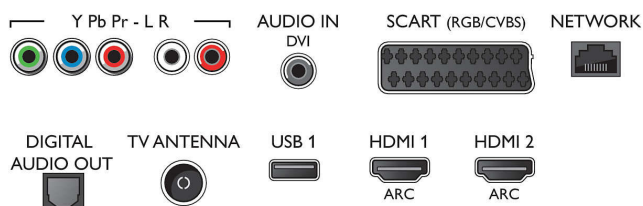

Műszaki adatok

Ambilight

- Ambilight szolgáltatások: A fal színéhez alkalmazkodó, Lounge üzemmód, Játék üzemmód, Ambilight+hue
- Ambilight változat: 3 oldalas

Kép/Kijelző

- Képfórmula: 16:9
- Átlós képernyőméret (hüvelyk): 50 hüvelyk
- Átlós képernyőméret (metrikus): 126 cm
- Kijelző: LED, Full HD
- 3D: Játék teljes képernyőn 2 résztvevővel*, 2D -

3D átalakítás, Aktív 3D, Automatikus 3D felismerés

- Panel felbontása: 1920 x 1080p
- Fényerő: 350 cd/m²
- Képfeldolgozó rendszer: Perfect Pixel HD
- Képjávitás: 800 Hz-es Perfect Motion Rate, Micro Dimming Pro, Super Resolution, Perfect Natural Motion

Támogatott képernyőfelbontás

- Számítógép bemenetek az összes HDMI-n: max.

FHD 1920×1080, 60 Hz-en, 60 Hz-en

- Videobemenetek az összes HDMI-n: max. FHD 1920×1080p, 24, 25, 30, 50, 60 Hz mellett

Hangolóegység/Vétel/Adás

- Digitális TV: DVB-T/T2/C
- Videolejátszás: NTSC, PAL, SECAM
- MPEG támogatás: MPEG2, MPEG4
- TV-műsorfüzet*: 8 napos elektronikus programfüzet
- Jelerősség kijelzése
- Teletext: 1000 oldalas Hypertext

Connections

Side

Rear