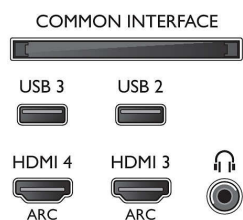

Műszaki adatok

Ambilight

- Ambilight szolgáltatások: A fal színéhez alkalmazkodó, Lounge üzemmód, Játék üzemmód, Ambilight+hue
- Ambilight változat: 3 oldalas

Kép/Kijelző

- Képfórmula: 16:9
- Átlós képernyőméret (hüvelyk): 50 hüvelyk
- Átlós képernyőméret (metrikus): 126 cm
- Kijelző: LED, Full HD
- 3D: Játék teljes képernyőn 2 résztvevővel*, 2D -

3D átalakítás, Aktív 3D, Automatikus 3D felismerés

- Panel felbontása: 1920 x 1080p
- Fényerő: 350 cd/m²
- Képfeldolgozó rendszer: Perfect Pixel HD
- Képjávitás: 800 Hz-es Perfect Motion Rate, Micro Dimming Pro, Super Resolution, Perfect Natural Motion

Támogatott képernyőfelbontás

- Számítógép bemenetek az összes HDMI-n: max.

FHD 1920×1080, 60 Hz-en, 60 Hz-en

- Videobemenetek az összes HDMI-n: max. FHD 1920×1080p, 24, 25, 30, 50, 60 Hz mellett

Hangolóegység/Vétel/Adás

- Digitális TV: DVB-T/T2/C
- Videolejátszás: NTSC, PAL, SECAM
- MPEG támogatás: MPEG2, MPEG4
- TV-műsorfüzet*: 8 napos elektronikus programfüzet
- Jelerősség kijelzése
- Teletext: 1000 oldalas Hypertext

Connections

Side