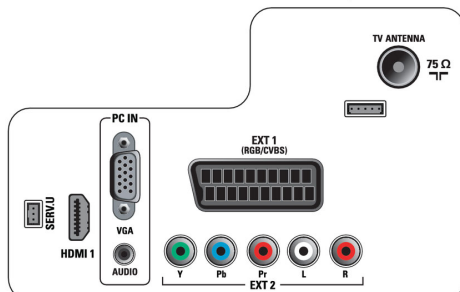

Tuner/ontvangst/transmissie

- Antenne-ingang: 75 ohm coaxiaal (IEC75)
- Televisiesysteem: PAL I, PAL B/G, SECAM B/G, SECAM L/L'
- Videoweergave: NTSC, SECAM, PAL
- Tunerbereik: Hyperband, S-kanaal, UHF, VHF

Connectiviteit

- Ext. 1 scart: Audio L/R, RGB
- Aantal SCARTS: 1
- Ext. 2: YPbPr in, Audio L/R in
- HDMI 1: HDMI v1.3
- Aansluitingen aan de voor- en zijkant: CVBS in, Audio L/R in, Hoofdtelefoonuitgang, USB 2.0
- EasyLink (HDMI-CEC): Afspelen met één druk op de knop, Stand-by, EasyLink
- Andere aansluitingen: Composite video-uitgang (CVBS), PC-in VGA + audio L/R-in

Vermogen

- Omgevingstemperatuur: 5 tot 40 °C
- Netstroom: 220 - 240 V, 50 Hz
- Energieverbruik (normaal): 30 W
- Stroomverbruik in stand-bystand: 0,3 W

- Jaarlijks energieverbruik: 43,8 kWh
- Aanwezigheid lood: Ja*

Afmetingen

- Afmetingen van set (B x H x D): 455 x 303 x 56 mm
- Afmetingen apparaat (met standaard) (B x H x D): 455 x 329 x 138 mm
- Gewicht van het product: 3,16 kg
- Gewicht (incl. standaard): 3,32 kg
- Afmetingen van doos (B x H x D): 585 x 409 x 130 mm
- Compatibel met VESA-wandmontagesysteem: 75 x 75 mm

Accessoires

- Meegeleverde accessoires: Tafelstandaard, Voedingskabel, Snelstartgids, Gebruikershandleiding, Garantiecertificaat, Afstandsbediening, 2 AAA-batterijen, Softwareverklaring

Rear connectors

Side

Publicatiedatum
2022-04-26

Versie: 14.3.8

12 NC: 8670 000 59839
EAN: 87 12581 52469 2

© 2022 Koninklijke Philips N.V.
Alle rechten voorbehouden.

Specificaties kunnen zonder voorafgaande kennisgeving worden gewijzigd. Handelsmerken zijn het eigendom van Koninklijke Philips N.V. en hun respectieve eigenaren.

www.philips.com

* Normaal energieverbruik wanneer ingeschakeld gemeten in overeenstemming met IEC62087 Ed 2.
* Energieverbruik in kWh per jaar, op basis van het stroomverbruik van de televisie als deze 4 uur per dag, 365 dagen per jaar is ingeschakeld. Het werkelijke energieverbruik hangt af van hoe de televisie wordt gebruikt.
* Deze televisie bevat lood in bepaalde onderdelen of componenten waarvoor geen alternatieve technologie bestaat, in overeenstemming met bestaande vrijstellingsclausules van de RoHS-richtlijn.