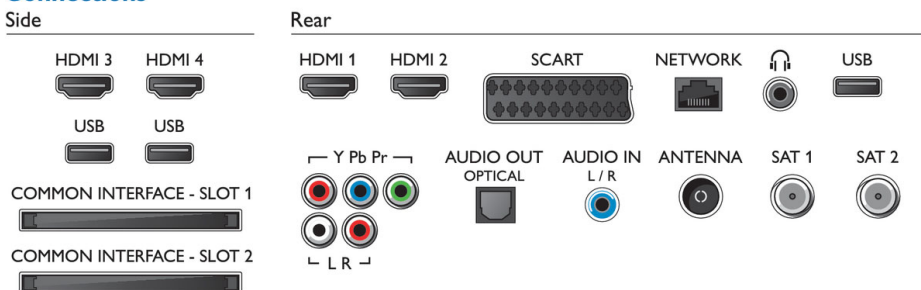

- Dvigubas imtuvas
- Dviguba kamera (CI+)
- Skaitmeninis televizorius: 2x DVB-T/T2/C/S/S2
- MPEG palaikymas: MPEG2, MPEG4
- Vaizdo atkūrimas: NTSC, PAL, SECAM
- TV programų gidas*: 8 dienų elektroninis programų gidas
- Signalo stiprumo indikacija
- Teletekstas: 1200 puslapių hipertekstas

Maitinimas

- Elektros energija: AC 220 - 240 V 50/60Hz
- Aplinkos temperatūra: 5–35 °C
- Energijos ženklavimo etiketės klasė: A+
- ES Energijos ženklavimo etiketės galia: 69 W
- Metinis energijos suvartojimas: 96 kWh
- Elektros energijos suvartojimas veikiant budėjimo režimu: < 0,3 W
- Elektros energijos suvartojimas veikiant išjungties režimu: < 0,3 W
- Energijos taupymo funkcijos: Automatinio išsijungimo laikmatis, Šviesos jutiklis, Išjungti paveikslėlius (radijas)

Matmenys

- Dėžutės matmenys (W x H x D): 1338 x 907 x 198 mm
- Rinkinio matmenys (W x H x D): 1225 x 716 x 13 mm
- Rinkinio matmenys su laikikliu (W x H x D): 1272 x 754 x 232 mm
- Gaminio svoris: 17,2 kg
- Gaminio svoris (su stovu): 17,7 kg
- Svoris su pakuote: 24 kg
- Tinka VESA sieninis stovas: 200 x 200 mm, rekomenduojame naudoti THIN 225, arba THIN 245 iš „Vogel“*

Priedai

- Pridedami priedai: 2 poros „Active 3D“ akinių, Modernus stovas, Nuotolinis valdymas, 2 x AA maitinimo elementai, Maitinimo laidas, Greitos pradžios vadovas, Saugos instrukcijos ir teisinė informacija
- Pasirenkami priedai: Aktyvieji akiniai PTA509, Aktyvieji akiniai PTA519

Connections

Išleidimo data 2019-06-28

Versija: 7.0.2

12 NC: 8670 001 10228
EAN: 87 12581 70525 1

© 2019 „Koninklijke Philips N.V.“
Visos teisės saugomos.

Specifikacijos gali būti keičiamos be įspėjimo. Prekių ženklai yra „Koninklijke Philips N.V.“ ar jų atitinkamų savininkų nuosavybė.

www.philips.com

* „Philips“ televizoriaus nuotolinio valdymo programa ir susijusios funkcijos kiekviename televizoriaus modelyje ir šalyje skiriasi, taip pat priklauso nuo išmaniojo įrenginio modelio ir OS. Daugiau informacijos rasite apsilankę www.philips.com/TV.

** Jeigu naudojate „Smart TV“, apsilankykite www.philips.com/TV ir raskite jūsų šalyje siūlomas paslaugas

** „Cloud TV“ pasiūla priklauso nuo šalies pasiekiamumo ir reglamentų

* Suderinama priklausomai nuo „WiFi Miracast“ sertifikavimo ir su „Android 4.2“ arba naujesne versija. Daugiau informacijos rasite savo įrenginio dokumentacijoje.

* USB įrašymas, naudojamas tik skaitmeniniams kanalams įrašyti, gali būti ribojamas transliacijos apsauga nuo kopijavimo (CI+). Gali būti taikomi šalies ir kanalo ribojimai.

* „Android“, „Google Play“ ir kiti ženklai yra „Google Inc.“ prekių ženklai.

* Televizoriui tinka bet kuris 200 mm x 200 mm VESA sieninis laikiklis. Jei norite mėgautis visomis „Ambilight“ galimybėmis, rekomenduojame naudoti „Vogel“ pagamintus THIN 225 arba THIN 245 laikiklius. Jei reikia daugiau informacijos, apsilankykite www.vogels.com

* Tėvai turi stebėti 3D formatą žiūrinčius vaikus ir įsitikinti, kad jie nepatiria jokio pirmiau minėto diskomforto. 3D nerekomenduojama žiūrėti mažesniems kaip 6 metų vaikams, kadangi jų regėjimo sistema dar nėra visiškai išsivysčiusi.

* Televizorius palaiko DVB „nemokamas transliacijas“. Gali būti nepalaikomi tam tikri DVB operatoriai. Naujausią sąrašą galima rasti internetinėse „Philips“ palaikymo svetainėse DUK skyrelyje. Kai kurie operatoriai reikalauja sąlyginės priemonės ir prenumeratos. Dėl papildomos informacijos kreipkitės į savo operatorių.

* Energijos suvartojimas (kWh) per metus, apskaičiuotas remiantis televizoriaus, veikiančio 4 valandas per dieną 365 dienas, energijos sąnaudomis. Tikrosios energijos sąnaudos priklausys nuo to, kaip dažnai žiūrimas televizorius.

* EPG ir realus programų rodymas (iki 8 dienų) priklauso nuo šalies ir transliuotojo.

* („Philips“) suderinamas tik su tam tikrais „Philips“ leistuvais.