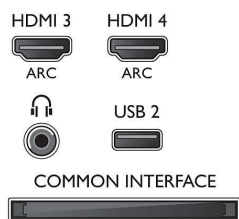

Műszaki adatok

Ambilight

- Ambilight szolgáltatások: Osztott képernyő rögzített színnel, Dinamikus, kapcsolódás fényérzékelőhöz, Lounge üzemmód, naplemente, A fal színéhez alkalmazkodó, 3D
- Ambilight változat: 3 oldalas
- Ambilight hangulatvilágítás: Beépített AL + Hue

Kép/Kijelző

- Képfórmátum: 4:3/16:9
- Átlós képernyőméret (hüvelyk): 55 hüvelyk

- Átlós képernyőméret (metrikus): 140 cm
- Kijelző: LED, Full HD
- 3D: Passzív 3D, Játék teljes képernyőn 2 résztvevővel*, 3D mélység beállítása, 2D - 3D átalakítás, Automatikus 3D felismerés
- Panel felbontása: 1920 x 1080p
- Fényerő: 400 cd/m²
- Képjávitás: Pixel Precise HD, Micro Dimming Pro, Perfect Natural Motion, 800 Hz-es Perfect Motion Rate, Super Resolution

Támogatott képernyőfelbontás

- Számítógép bemenetek: max. 1920x1080, 60 Hz
- Videobemenetek: 24, 25, 30, 50, 60 Hz, max. 1920x1080p

Hangolóegység/Vétel/Adás

- Digitális TV: Freeview HD, Astra HD+ támogatás, DVB-T/C/S/S2
- Videolejátszás: NTSC, PAL, SECAM
- MPEG támogatás: MPEG2, MPEG4

Connections

Side