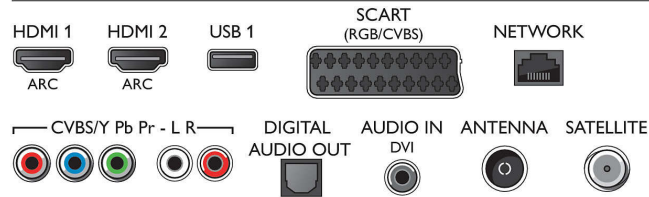

Műszaki adatok

Ambilight

- Ambilight szolgáltatások: Osztott képernyő rögzített színnel, Dinamikus, kapcsolódás fényérzékelőhöz, Lounge üzemmód, naplemente, A fal színéhez alkalmazkodó, 3D
- Ambilight változat: 3 oldalas
- Ambilight hangulatvilágítás: Beépített AL + Hue

Kép/Kijelző

- Képfórmátum: 4:3/16:9
- Átlós képernyőméret (hüvelyk): 55 hüvelyk

- Átlós képernyőméret (metrikus): 140 cm
- Kijelző: LED, Full HD
- 3D: Passzív 3D, Játék teljes képernyőn 2 résztvevővel*, 3D mélység beállítása, 2D - 3D átalakítás, Automatikus 3D felismerés
- Panel felbontása: 1920 x 1080p
- Fényerő: 400 cd/m²
- Képjávitás: Pixel Precise HD, Micro Dimming Pro, Perfect Natural Motion, 800 Hz-es Perfect Motion Rate, Super Resolution

Támogatott képernyőfelbontás

- Számítógép bemenetek: max. 1920x1080, 60 Hz
- Videobemenetek: 24, 25, 30, 50, 60 Hz, max. 1920x1080p

Hangolóegység/Vétel/Adás

- Digitális TV: Freeview HD, Astra HD+ támogatás, DVB-T/C/S/S2
- Videolejátszás: NTSC, PAL, SECAM
- MPEG támogatás: MPEG2, MPEG4

Connections

Side

Rear