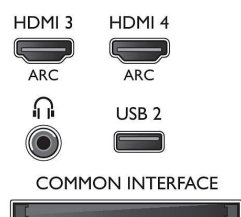

Specificaties

Ambilight

- Ambilight-functies: Dual View Fixed Color, Dynamisch, gekoppeld aan lichtsensor, Lounge-modus, zonsondergang, Past zich aan de muurkleur aan, 3D
- Ambilight-versie: Tweezijdig
- Ambilight-systeem: Geïntegreerde AL + hue

Beeld/scherm

- Beeldformaat: 4:3/16:9
- Schermdiagonaal (inch): 48 inch
- Schermdiagonaal (centimeters): 121 cm

- Display: Full HD LED
- Schermresolutie: 1920 x 1080p
- 3D: Active 3D, Aanpassing van de 3D-diepte, 2D-naar-3D-conversie, Automatische 3D-detectie
- Helderheid: 350 cd/m²
- Beeldverbetering: Micro Dimming Pro, Pixel Precise HD, Digital Natural Motion, 600 Hz Perfect Motion Rate

Ondersteunde beeldschermresolutie

- Computeraansluitingen: tot 1920 x 1080 bij 60 Hz
- Video-ingangen: 24, 25, 30, 50, 60 Hz, tot 1920 x

1080p

Tuner/ontvangst/transmissie

- Digitale TV: DVB-T/C/S/S2
- Videoweergave: NTSC, PAL, SECAM
- MPEG-ondersteuning: MPEG2, MPEG4

Smart TV

- Interactieve TV: HbbTV
- TV-programmagids*: Elektronische programmagids voor 8 dagen
- SmartTV-apps*: Uitzending gemist, Netflix, Spotify,

Connections

Side