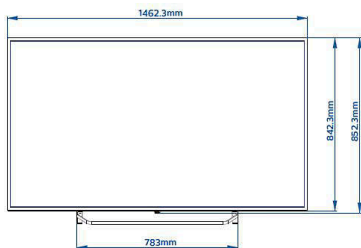

Характеристики

Изображение/дисплей

Размер экрана по диагонали (в дюймах):

65 (дюймы)

Размер экрана по диагонали (метрич.):

164 см

Дисплей: 4K Ultra HD LED

Разрешение панели: 3840x2160p

HDMI: ARC (все порты), MHL 2.0 (HDMI1)

Дизайн

Цвет: Серебряный

Размеры

Ширина устройства: 1462 миллиметра

Высота устройства: 842 миллиметра

Глубина устройства: 71/87 миллиметра

Вес продукта: 24,5 кг

Ширина с подставкой: 1462 миллиметра

Высота с подставкой: 906 миллиметра

Глубина с подставкой: 279 миллиметра

Вес изделия с подставкой: 25,2 кг

Совместимое настенное крепление: M6, 400 x 200 мм

* Доступность функций будет зависеть от выбранной конфигурации.