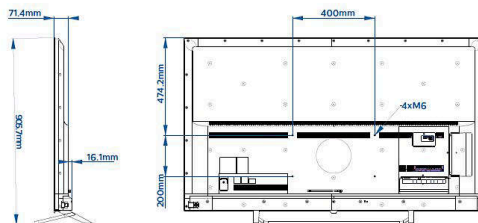

HDMI: ARC (все порты), MHL 2.0 (HDMI1)

Дизайн

Цвет: Серебряный

Размеры

Ширина устройства: 1462 миллиметра

Высота устройства: 842 миллиметра

Глубина устройства: 71/87 миллиметра

Вес продукта: 24,5 кг

Ширина с подставкой: 1462 миллиметра

Высота с подставкой: 906 миллиметра

Глубина с подставкой: 279 миллиметра

Вес изделия с подставкой: 25,2 кг

Совместимое настенное крепление: M6, 400 x 200 мм

* Доступность функций будет зависеть от выбранной конфигурации.