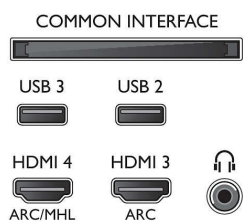

2160 la 60 Hz

- Intrări video pe HDMI3/4: până la FHD 1920 x 1080 la 60 Hz, până la 4K UHD 3840 x 2160 la 30 Hz

Tuner/Recepție/Transmisie

- TV digital: DVB-T/T2/T2-HD/C/S/S2
- Redare video: NTSC, PAL, SECAM
- Acceptă MPEG: MPEG2, MPEG4
- Ghid de programe TV*: Ghid electronic de programe (8 zile)
- Indicator putere semnal

Connections

Side

Rear

Specificații

- Teletext: Hipertext - 1000 pagini
- Accepță HEVC

Android TV

- OS: Android™ 5.1 (Lollipop)
- Aplicații preinstalate: Filme Google Play*, Muzică Google Play*, Căutare Google, YouTube
- Dimensiune memorie (Flash): extensibil prin stocare USB, 16 GB*