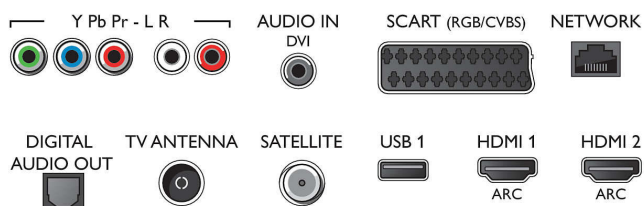

2160 la 60 Hz

- Intrări video pe HDMI3/4: până la FHD 1920 x 1080 la 60 Hz, până la 4K UHD 3840 x 2160 la 30 Hz

Tuner/Recepție/Transmisie

- TV digital: DVB-T/T2/T2-HD/C/S/S2
- Redare video: NTSC, PAL, SECAM
- Acceptă MPEG: MPEG2, MPEG4
- Ghid de programe TV*: Ghid electronic de programe (8 zile)
- Indicator putere semnal

Connections

Side

Rear

Specificații

- Teletext: Hipertext - 1000 pagini
- Accepță HEVC

Android TV

- OS: Android™ 5.1 (Lollipop)
- Aplicații preinstalate: Filme Google Play*, Muzică Google Play*, Căutare Google, YouTube
- Dimensiune memorie (Flash): extensibil prin stocare USB, 16 GB*