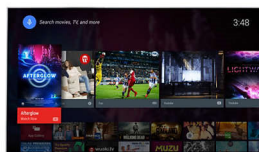

Quad Core + Android

Procesorul Philips Quad Core întâlnește puterea Android pentru a-ți oferi o experiență de joc captivantă. Cu Android pe televizor, vei naviga, vei lansa aplicații și vei reda videoclipuri într-un mod extrem de rapid, de intuitiv și de distractiv.

Google Play

Google Play™ are un catalog bogat de jocuri de calitate superioară pentru toate vârstele. Optimizate pentru a fi utilizate pe televizor, acestea arată la fel de bine pe cât de distractiv este să le joci. și nu este nevoie să îți aglomerezi casa cu încă o consolă de joc; având o comandă universală USB pentru jocuri, te poți juca și poți naviga cu ușurință.

Jocuri în Cloud

Jocurile în Cloud îți oferă un catalog online vast de jocuri de înaltă calitate pentru fiecare vârstă, preferință și nivel de joc. Doar alege un joc și joacă-te pe televizor!

DTS Premium Sound

Boxele de televizor eficiente necesită un motor de procesare puternic, care păstrează puritatea conținutului audio original. DTS Premium Suite a fost conceput pentru a oferi clienților experiența pe care aceștia o așteaptă de la procesarea de sunet de înaltă performanță: surround captivant cu bas profund și bogat, și dialog clar oferit la niveluri maxime și fără fluctuații, întreruperi sau distorsiuni.

Suport Arc cromat și curbat

Inspirat de arhitectură, Philips Arc are un design modern, echilibrat, deschis. Finisajul de crom lustruit de înaltă calitate și efectul elegant de arc adaugă o senzație de stil în orice încăpere.