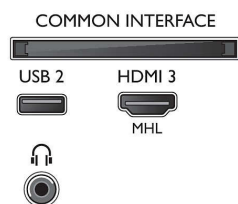

Спецификации

Ambilight

- Версия на Ambilight: Двустранен

Картина/дисплей

- Съотношение на размерите на картината: 16:9
- Размер на екрана по диагонал (инчове): 43 инч
- Размер на екрана по диагонал (метрична с-ма): 108 см
- Дисплей: 4K Ultra HD LED
- Разделителна способност на екрана: 3840 x 2160
- Яркост: 350 cd/m²
- Подобрене на картината: Pixel Plus Ultra HD, Micro Dimming, 900 PPI
- Максимален коефициент на осветеност: 65 %

Поддържана разделителна способност на дисплея

- Видео входове на HDMI1: до 4K UHD 3840 x 2160 при 30 Hz, до FHD 1920 x 1080 при 60 Hz
- Компютърни входове на HDMI1: до 4K UHD 3840 x 2160 при 30 Hz, до FHD 1920 x 1080 при 60 Hz
- Компютърни входове на HDMI2/3: до 4K UHD 3840 x 2160 при 60 Hz
- Видео входове на HDMI2/3: до 4K UHD 3840 x 2160 при 60 Hz

Тунер / Приемане / Предаване

- Цифров телевизор: DVB-T/T2/T2-HD/C/S/S2

- Възпроизвеждане на видео: NTSC, PAL, SECAM
- Поддръжка на MPEG: MPEG2, MPEG4
- Телевизионен справочник на програмите*: Електронен справочник на програмите за 8 дни
- Индикатор за силата на сигнала
- Телетекст: 1000 страници Hypertext
- HEVC поддръжка

Функции на Smart TV

- Взаимодействие с потребителя: MultiRoom клиент, SimplyShare, Wi-Fi Miracast certified*
- Интерактивна телевизия: HbbTV
- Програма: Pause TV, USB запис*
- Приложения от Smart TV*: Онлайн видео

Connections

Side