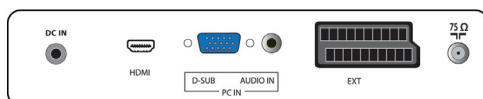

Δέκτης/Λήψη/Μετάδοση

- Είσοδος κεραίας: Ομοαξονική 75 ohm (IEC75)
- TV system (Τηλεοπτικό σύστημα): PAL I, PAL B/G, PAL D/K, SECAM B/G, SECAM D/K, SECAM L/L'
- Αναπαραγωγή βίντεο: NTSC, SECAM, PAL
- Ζώνες δέκτη: Hyperband, S-Channel, UHF, VHF
- Αριθμός προρυθμισμένων καναλιών: 100
- Οθόνη δέκτη: PLL

Συνδεσιμότητα

- AV 1: Είσοδος ήχου L/R, Είσοδος CVBS, S-Video
- AV 2: Είσοδος ήχου L/R, YPbPr
- AV 3: HDMI
- Υποδοχή scart 1: Είσοδος/έξοδος CVBS, RGB
- Αριθμός σκαρτ: 1
- Άλλες συνδέσεις: Έξοδος ακουστικών, Είσοδος ήχου PC, Είσοδος PC VGA

Ρεύμα

- Θερμοκρασία περιβάλλοντος: 5 °C έως 40 °C
- Τροφοδοσία ρεύματος: 90-240 VAC, 50/60 Hz
- Κατανάλωση ρεύματος: 55 W
- Κατανάλωση ρεύματος κατά την αναμονή: < 1 W

Αξεσουάρ

- Συμπεριλαμβανόμενα αξεσουάρ: Βάση τραπέζιου, Καλώδιο ρεύματος, Οδηγός γρήγορης έναρξης, Εγχειρίδιο χρήσεως, Κάρτα εγγραφής, Πιστοποιητικό εγγύησης, Τηλεχειριστήριο, Μπαταρίες για τηλεχειριστήριο

Ημερομηνία έκδοσης
2022-04-26

Έκδοση: 6.1.22

12 NC: 8670 000 27669
EAN: 87 12581 31977 9

© 2022 Koninklijke Philips N.V.
Με την επιφύλαξη παντός δικαιώματος.

Οι προδιαγραφές ενδέχεται να αλλάζουν χωρίς προειδοποίηση. Τα εμπορικά σήματα ανήκουν στην Koninklijke Philips N.V. ή στους αντίστοιχους ιδιοκτήτες.

www.philips.com