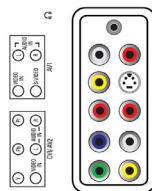

Δέκτης/Λήψη/Μετάδοση

- Είσοδος κεραίας: Ομοαξονική 75 ohm (IEC75)
- TV system (Τηλεοπτικό σύστημα): PAL I, PAL B/G, PAL D/K, SECAM B/G, SECAM D/K, SECAM L/L'
- Αναπαραγωγή βίντεο: NTSC, SECAM, PAL
- Ζώνες δέκτη: Hyperband, S-Channel, UHF, VHF
- Αριθμός προρυθμισμένων καναλιών: 100
- Οθόνη δέκτη: PLL

Συνδεσιμότητα

- AV 1: Είσοδος ήχου L/R, Είσοδος CVBS, S-Video
- AV 2: Είσοδος ήχου L/R, YPbPr
- AV 3: HDMI
- Υποδοχή scart 1: Είσοδος/έξοδος CVBS, RGB
- Αριθμός σκαρτ: 1
- Άλλες συνδέσεις: Έξοδος ακουστικών, Είσοδος ήχου PC, Είσοδος PC VGA

Ρεύμα

- Θερμοκρασία περιβάλλοντος: 5 °C έως 40 °C
- Τροφοδοσία ρεύματος: 90-240 VAC, 50/60 Hz
- Κατανάλωση ρεύματος: 55 W
- Κατανάλωση ρεύματος κατά την αναμονή: < 1 W

Αξεσουάρ

- Συμπεριλαμβανόμενα αξεσουάρ: Βάση τραπέζιου, Καλώδιο ρεύματος, Οδηγός γρήγορης έναρξης, Εγχειρίδιο χρήσεως, Κάρτα εγγραφής, Πιστοποιητικό εγγύησης, Τηλεχειριστήριο, Μπαταρίες για τηλεχειριστήριο

Ημερομηνία έκδοσης
2022-04-26

Έκδοση: 6.1.22

12 NC: 8670 000 27669
EAN: 87 12581 31977 9

© 2022 Koninklijke Philips N.V.
Με την επιφύλαξη παντός δικαιώματος.

Οι προδιαγραφές ενδέχεται να αλλάζουν χωρίς προειδοποίηση. Τα εμπορικά σήματα ανήκουν στην Koninklijke Philips N.V. ή στους αντίστοιχους ιδιοκτήτες.

www.philips.com