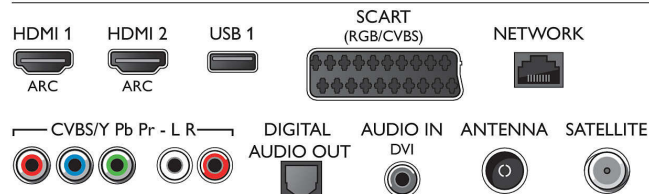

Aplicații multimedia

- Formate de redare video: Containere: AVI, MKV,

Connections

Side

Rear

Specificații

H264/MPEG-4 AVC, MPEG-1, MPEG-2, MPEG-4, WMV9/VC1

- Formate redare muzică: AAC, AMR, LPCM, M4A, MP3, MPEG1 L1/2, WMA (v2 până la v9.2)
- Suport formate subtitrări: .AAS, .SML, .SRT, .SSA, .SUB, .TXT
- Formate redare imagini: JPEG, BMP, GIF, JPS, PNG, PMS

Conectivitate

- Număr de conexiuni HDMI: 4
- Caracteristici HDMI: 3D, Audio Return Channel, 4K
- Număr de intrări componente (YPbPr): 1
- EasyLink (HDMI-CEC): Pass-through telecomandă,

- Control sistem audio, Sistem în standby, Comutare subtitrare automată (Philips)*, Legătură Pixel Plus (Philips)*, Redare la o singură atingere
- Număr de mufe SCART (RGB/CVBS): 1
- Număr de USB-uri: 2
- Conexiune wireless: Wi-Fi 2x2 integrat
- Alte conexiuni: Intrare audio (DVI), Certificat CI+1.3, Antenă IEC75, Interfață comună Plus (CI+), Ethernet-LAN RJ-45, Leșire audio digitală (optică), Intrare audio S/D, Leșire căști, Conector pentru servicii