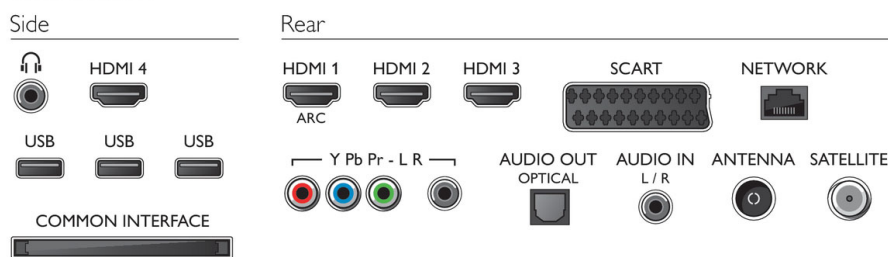

Ondersteunde beeldschermresolutie

- Computeraansluitingen: tot 1920 x 1080 bij 60 Hz
- Video-ingangen: 24, 25, 30, 50, 60 Hz, tot 1920 x 1080p

Tuner/ontvangst/transmissie

- Digitale TV: DVB-T/C/S/S2
- Videoweergave: NTSC, PAL, SECAM
- MPEG-ondersteuning: MPEG2, MPEG4

Vermogen

- Netstroom: AC 220 - 240 V 50/60 Hz
- Omgevingstemperatuur: 5 °C tot 35 °C
- Energieklasse: A+

- Europees energielabel (vermogen): 59 W
- Jaarlijks energieverbruik: 82 kWh
- Stroomverbruik in stand-bystand: < 0,1 W
- Functies voor energiebesparing: Timer voor automatisch uitschakelen, Eco-modus, Lichtsensor, Beeld uit (voor radio)
- Energieverbruik wanneer uitgeschakeld: < 0,1 W

Afmetingen

- Afmetingen van doos (B x H x D): 1240 x 789 x 132 mm
- Afmetingen van set (B x H x D): 1064 x 625 x 32,5 mm
- Afmetingen apparaat (met standaard) (B x H x D): 1064 x 696 x 225 mm
- Gewicht van het product: 15,1 kg
- Gewicht (incl. standaard): 16,6 kg
- Gewicht (incl. verpakking): 20,3 kg
- Compatibel met VESA-wandmontagesysteem: 400 x 400 mm

Accessoires

- Meegleverde accessoires: Netsnoer, Afstandsbediening, 2 AAA-batterijen, Draaibare tafelstandaard, Snelstartgids, Brochure met wettelijk verplichte informatie en veiligheidsgegevens, scart-adapter, Component-kabeladapter, Garantiekaart, 4 Passive 3D-brillen
- Optionele accessoires: Philips-TV-camera PTA317, 3D-bril PTA417, Gameset met 3D-bril PTA436

Connections

Publicatiedatum
2019-06-22

Versie: 4.0.12

12 NC: 8670 001 00596
EAN: 08 71258 16791 63

© 2019 Koninklijke Philips N.V.
Alle rechten voorbehouden.

Specificaties kunnen zonder voorafgaande kennisgeving worden gewijzigd. Handelsmerken zijn het eigendom van Koninklijke Philips N.V. en hun respectieve eigenaren.

www.philips.com

* MyRemote-app en verwante functionaliteiten wisselen per TV-model en land, evenals smartphonemodellen en besturingssysteem. Ga voor meer informatie naar: www.philips.com/TV.

* Compatibiliteit hangt af van Wi-Fi Miracast-certificering in Android 4.2 of hoger. Raadpleeg de handleiding van uw apparaat voor meer informatie.

* Smart TV-app: ga naar www.philips.com/tv voor meer informatie over het serviceaanbod in uw land.

* Alleen opnemen via USB voor digitale kanalen. Opnamen kunnen worden beperkt door een kopieerbeveiliging (CI+). Voor bepaalde landen en kanalen zijn mogelijk beperkingen van toepassing.

* Philips-TV-camera (PTA317) wordt afzonderlijk verkocht.

* Ouders moeten hun kinderen in de gaten houden tijdens het kijken naar 3D en ervoor zorgen dat ze niet te maken krijgen met de ongemakken die hierboven zijn beschreven. 3D kijken wordt niet aanbevolen voor kinderen onder de 6 jaar, omdat hun visuele systeem nog niet volledig is ontwikkeld.

* De TV biedt ondersteuning voor gratis DVB-uitzendingen. Mogelijk worden bepaalde DVB-aanbieders niet ondersteund. Ga voor een recente lijst met aanbieders naar het gedeelte met veelgestelde vragen van de ondersteuningswebsite van Philips. Voor bepaalde aanbieders zijn voorwaarden en een abonnement vereist. Neem voor meer informatie contact op met uw aanbieder.

* Software-upgrade vereist voor HbbTV, MultiRoom Client en Server, Netflix en myRemote-app.

* Energieverbruik in kWh per jaar, op basis van het stroomverbruik van de televisie als deze 4 uur per dag, 365 dagen per jaar is ingeschakeld. Het werkelijke energieverbruik hangt af van hoe de televisie wordt gebruikt.

* EPG en actuele gegevens (tot 8 dagen) zijn afhankelijk van land en kabelmaatschappij.