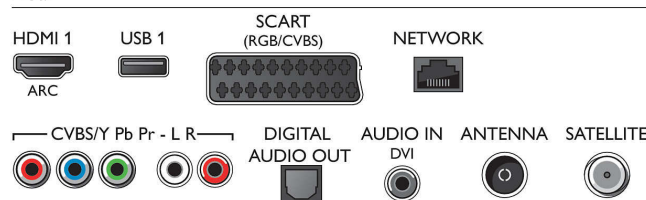

Rear

Datum izdavanja
2023-10-21

Versija: 2.0.1

EAN: 87 12581 71924 1

© 2023 Koninklijke Philips N.V.
Sva prava pridržana.

Specifikacije su podložne promjeni bez prethodne obavijesti. Trgovačke marke su u vlasništvu tvrtke Koninklijke Philips N.V. ili njihovih odgovarajućih vlasnika.

www.philips.com

* Aplikacija MyRemote i vezane funkcije razlikuju se ovisno o modelu televizora i državi, kao i o modelu i operacijskom sustavu pametnog uređaja. Više informacija potražite na web-stranici: www.philips.com/TV.

* Kako biste saznali koje su usluge nude za smart TV aplikacije u vašoj državi, posjetite www.philips.com/TV

* Cloud TV ponuda ovisi o dostupnosti i propisima u državi

* Kompatibilnost ovisi o Wifi Miracast certifikatu i sustavu Android 4.2 ili novijoj verziji. Više informacija potražite u dokumentaciji uređaja.

* USB snimanje vrijedi samo za digitalne kanale, snimanje može biti ograničeno zakonima o zaštiti od kopiranja emitiranih sadržaja (CI+). Mogu vrijediti ograničenja vezana uz državu ili kanal.

* TV kamera tvrtke Philips (PTA317) prodaje se zasebno.

* Televizor podržava DVB prijem za besplatne kanale. Određeni DVB davatelji sadržaja možda nisu podržani. U odjeljku s najčešćim pitanjima na Philips web-mjestu za podršku možete pronaći ažurirani popis. Neki davatelji sadržaja zahtijevaju uvjetni pristup (Conditional Access) i pretplatu. Dodatne informacije zatražite od svog davatelja sadržaja.

* Potrošnja energije izražena u kWh godišnje, na temelju potrošnje energije televizora koji radi 4 sata dnevno 365 dana. Stvarna potrošnja energije ovisit će o načinu korištenja televizora.

* Elektronički vodič kroz programe i stvarna vidljivost (do 8 dana) ovisi o državi i operateru.

* (Philips) kompatibilnost samo s određenim reproduktorima tvrtke Philips.