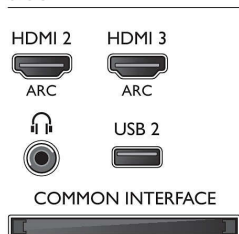

Snaga

- Mrežno napajanje: 220 - 240 V, 50/60 Hz
- Temperatura okoline: 5 °C do 35 °C
- Potrošnja energije u stanju pripravnosti: $0,3\text{ W}$
- Energetska klasa: A+
- EU energetska oznaka, snaga: 43 W

- Značajke za uštedu energije: Programiranje automatskog isključivanja, Eco način rada, Slika bez zvuka (za radio)
- Potrošnja energije isključenog uređaja: $0,3\text{ W}$
- Godišnja potrošnja energije: 63 kWh

Dotatna oprema

- Dodatna oprema u kompletu: Daljinski upravljač, 2 x AAA baterije, Kabel za napajanje, Kratke upute za korisnike, Brošura s pravnim i sigurnosnim informacijama, Jamstveni list, Stalak za stol
- Dodatna oprema (opcija): TV kamera tvrtke Philips PTA317

Dimenzije

- Širina uređaja: 918 mm
- Visina uređaja: 536 mm
- Dubina uređaja: 71 mm
- Masa proizvoda: 7,7 kg
- Širina uređaja (s postoljem): 918 mm
- Visina uređaja (s postoljem): 595 mm
- Dubina uređaja (s postoljem): 212 mm
- Masa uređaja (+ postolje): 9 kg
- Širina kutije: 990 mm
- Visina kutije: 630 mm
- Dubina kutije: 133 mm
- Masa zajedno s ambalažom: 11,3 kg
- Kompatibilan s nosačem za montažu na zid: 400 x 200 mm

Connections

Side