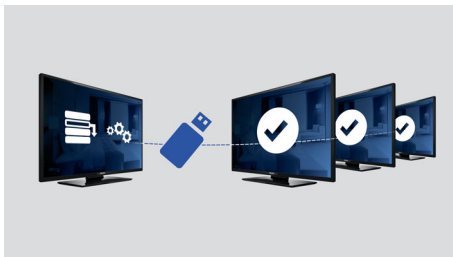

Клониране през USB

Дава възможност да се копират лесно и безжично всички програмирани настройки и канали от един телевизор на други телевизори за по-малко от минута. Функцията гарантира съгласуваността на

телевизорите и значително намалява времето и разходите за инсталиране.