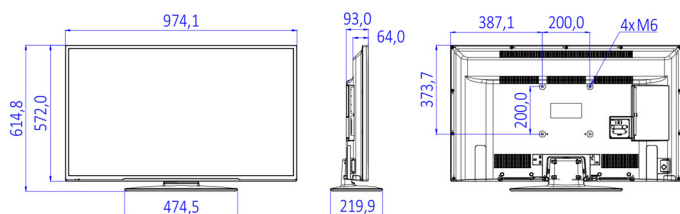

Спецификации

Картина/дисплей

- Дисплей: LED Full HD
- Размер на екрана по диагонал: 43 инч / 108 см
- Съотношение на размерите на картината: 16:9
- Разделителна способност на екрана: 1920 x 1080 пиксела
- Яркост: 300 cd/m²
- Зрителен ъгъл: 178° (хор.)/178° (верт.)

Размери

- Габарити на апарата (Ш x В x Д): 974 x 572 x 64/93 мм
- Габарити на апарата със стойката (Ш x В x Д): 974 x 615 x 220 мм
- Тегло на изделието: 8,4 кг
- Тегло на изделието (със стойката): 9,3 кг
- Съвместим с VESA конзола за стена: M6, 200 x 200 мм