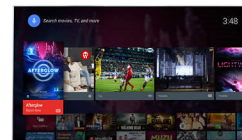

Dual Core + Android

ด้วย Android บนทีวี คุณจะเลื่อนดู
เปิดแอปพลิเคชัน
และเล่นวิดีโอได้ด้วยความเร็วสูง ใช้งานง่าย
และสนุกสุดขยอ ระบบ Android
จะปลดปล่อยพลังของตัวประมวลผล Dual Core
ของเราเพื่อให้คุณใช้งานได้อย่างรวดเร็วและงา
ยตาย

Google Play

Google Play™
มีแคตตาล็อกที่เต็มไปด้วยเกมคุณภาพสูงสำหรับ
ทุกวัย
เกมเหล่านี้ได้รับการปรับให้เหมาะกับการใช้งาน
บนทีวีของคุณ ทั้งยังดูและเล่นสนุก
คุณจึงไม่ต้องเกาะก้นบ้านด้วยเครื่องเล่นเกมอื่นๆ
ด้วยการควบคุมเกมด้วย USB อเนกประสงค์
คุณสามารถเลื่อนดูและเล่นได้อย่างง่ายดาย