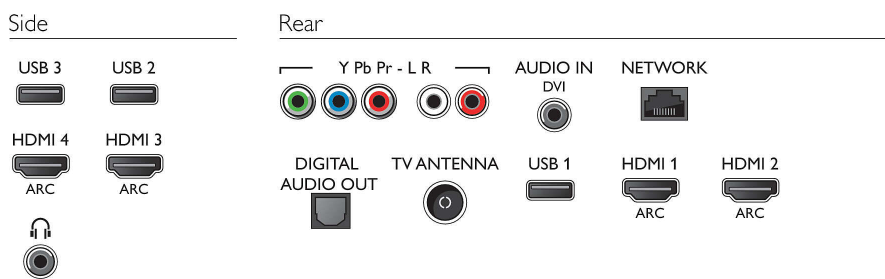

Connections

วันที่ออก 2023-10-22

เวอร์ชัน: 3.2.1

EAN: 87 18863 00546 0

© 2023 Koninklijke Philips N.V. สงวนลิขสิทธิ์

ข้อมูลจำเพาะอาจเปลี่ยนแปลงได้โดยไม่ต้องแจ้งให้ทราบล่วงหน้า เครื่องหมายการค้าเป็นสมบัติของ Koninklijke Philips N.V. หรือเจ้าของรายอื่นๆ

www.philips.com

* EPG และภาพที่เห็น ได้จริง (นานถึง 8 วัน)

ขึ้นอยู่กับประเทศและผู้ให้บริการ

* การให้บริการ Android App แตกต่างกันในแต่ละประเทศ

โปรดเข้าไปที่ Google Play Store

ในท้องถิ่นของคุณเพื่อดูรายละเอียดเพิ่มเติม

* การใช้พลังงานคือเป็นกิโลวัตต์ (kWh) อ้างอิงตามการใช้พลังงานของทีวีเปิดใช้งาน 4 ชั่วโมงต่อวันเป็นเวลา 365 วัน การใช้พลังงานที่แท้จริงขึ้นอยู่กับการใช้งานทีวี

* ทีวีรองรับสัญญาณ DVB สำหรับการแพร่ภาพที่สามารถให้บริการฟรี อาจไม่รองรับผู้ให้บริการ DVB เฉพาะ

สามารถดูข้อมูลล่าสุดได้ในส่วนคำถามที่พบบ่อยของเว็บไซต์ฝ่ายสนับสนุนของ Philips สำหรับผู้ใช้บริการบางรายต้องมี Conditional Access และการสมัครเป็นสมาชิก สำหรับข้อมูลเพิ่มเติม

โปรดติดต่อผู้ให้บริการของคุณ

* (Philips) สามารถใช้งานได้กับอุปกรณ์ Philips Player ที่ระบบเท่านั้น

* ฟังก์ชันของ Google Cast ขึ้นอยู่กับแอปพลิเคชันของ Google Cast Ready และอุปกรณ์ โปรดไปที่หน้าผลิตภัณฑ์ Google Cast สำหรับรายละเอียดเพิ่มเติม

* แอปพลิเคชัน Philips TV Remote และฟังก์ชันที่เกี่ยวข้องจะแตกต่างกันไปตามที่แต่ละรุ่น ผู้ให้บริการและประเทศ ตลอดจนรุ่นและระบบปฏิบัติการของอุปกรณ์อัจฉริยะ

สำหรับรายละเอียดเพิ่มเติม โปรดไปที่ www.philips.com/TVRemoteapp

* การให้บริการแอปพลิเคชัน Smart TV จะแตกต่างกันไปตามประเทศและทีวีแต่ละรุ่น สำหรับรายละเอียดเพิ่มเติม โปรดไปที่ www.philips.com/smarttv

* การบันทึก USB สำหรับข้อมูลดิจิทัลเท่านั้น อาจมีการจำกัดการบันทึกโดยการป้องกันการคัดลอกการถ่ายทอด (CI+) อาจมีการใช้ข้อจำกัดประเทศและช่อง