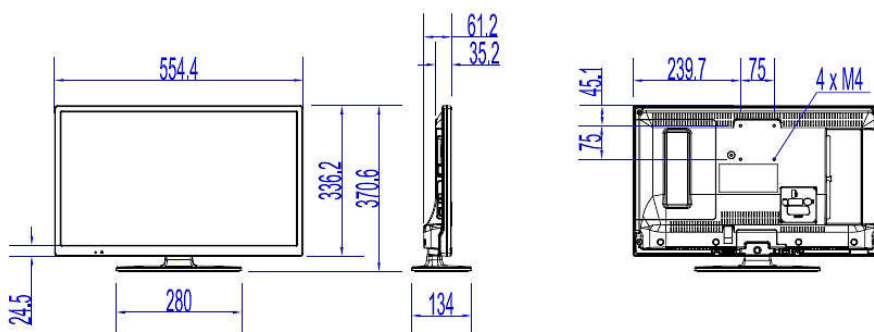

## Dimensões

- Largura do aparelho: 554 mm
- Altura do aparelho: 336 mm
- Profundidade do aparelho: 35/61 mm
- Peso do produto: 3,3 kg
- Largura do aparelho (com base): 554 mm
- Altura do aparelho (com base): 371 mm
- Profundidade do aparelho (com base): 134 mm
- Peso do produto (+base): 3,5 kg
- Suporte para instalação em parede: M4, 75 x 75 mm